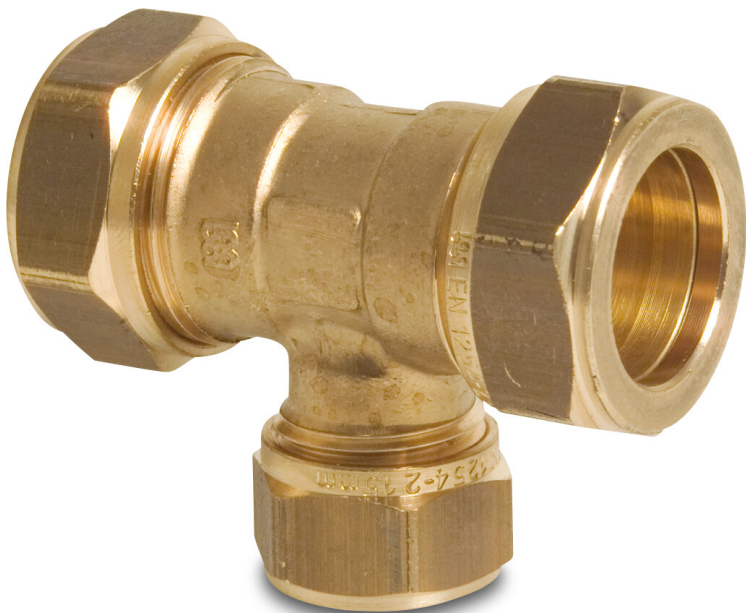

**Bonfix Reduzier T-Stück 90°**  
**Messing 28 mm x 22 mm x 22**  
**mm Klemm KIWA/GASTEC**  
**(0715896)**

**bonfix®**  
the fitting factory

**REBER**  
Bewässerungssysteme

# TECHNISCHE DATEN

Werkstoff	Messing
Zulassung	KIWA/GASTEC
Anschluss	Klemm
Maß	28 mm x 22 mm x 22 mm

**Generiert am: 08.03.2026**

Reber Beregnung GmbH  
Gottlieb Daimler Str. 2  
67227 Frankenthal  
Deutschland  
+49 (0) 6233 3772 - 0  
[info@reberberegnung.de](mailto:info@reberberegnung.de)  
<http://www.reberberegnung.de>