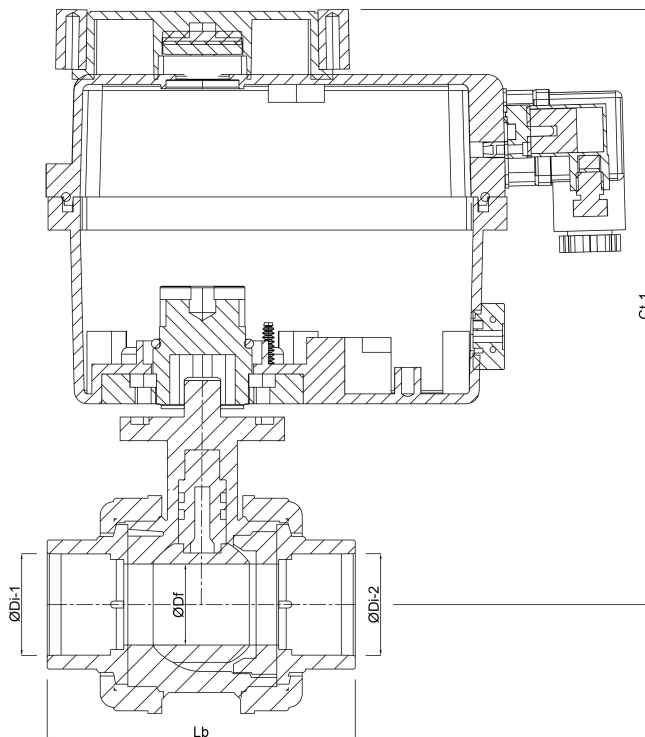

# Profec Kugelhahn PVC-U 90 mm Klebemuffe 10bar 24- 240VAC/VDC Grau Typ Safe 600 mit Actuator J4C S55 (7018925)

**REBER**  
Bewässerungssysteme

# TECHNISCHE DATEN

Farbe	Grau
Typ	Safe 600 mit Actuator J4C S55
Werkstoff	PVC-U
Bedienung	Elektromotor
Gehäusekonstruktion	3-teilig
Schaltzeit	15 Sek.
Material Gehäuse	PVC-U
Material Dichtung	hytrel/EPDM
Anschluss	Klebemuffe
Spannung	24-240VAC/VDC
Max. Temperatur	60 °C
Maximale Umgebungstemperatur	-10 - +60 °C
Arbeitsdruck	10 bar
Maß	90 mm
Werkseinstellung	  bar

# ABMESSUNGEN

Ct-1 296 mm

Lb 249 mm

ØDf 80 mm

ØDi-1 90 mm

ØDi-2 90 mm