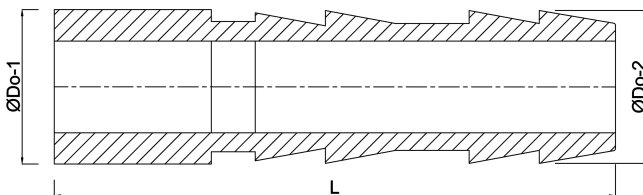

# VDL Schlauchtülle PVC-U 25 mm Klebestutzen x Schlauchtülle Grau (7002833)

**V-L** Van de Lande

**REBER**  
Bewässerungssysteme

# TECHNISCHE DATEN

Farbe	Grau
Werkstoff	PVC-U
Anschluss	Klebestutzen x Schlauchtülle
Maß	25 mm

# ABMESSUNGEN

Dq-2	22 mm
Hi-1	19 mm
L	73 mm
Lb	73 mm
Lq-2	44 mm
P-1	24 mm
ØDo-1	25 mm
ØDo-2	25 mm

**Generiert am: 14.03.2026**

Reber Beregnung GmbH  
Gottlieb Daimler Str. 2  
67227 Frankenthal  
Deutschland  
+49 (0) 6233 3772 - 0  
[info@reberberegnung.de](mailto:info@reberberegnung.de)  
<http://www.reberberegnung.de>