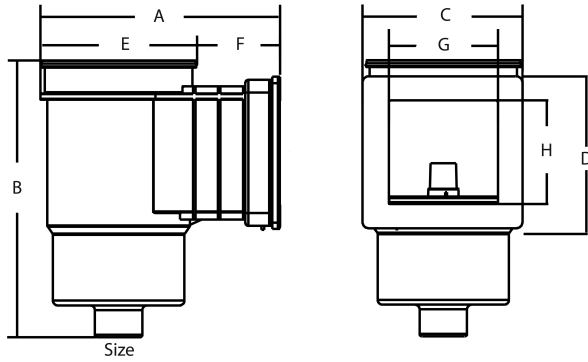

Hayward Skimmer ABS 2" Innengewinde Grau rechteckig Typ Premium Small (7021249)

 **HAYWARD®**

REBER
Bewässerungssysteme

TECHNISCHE DATEN

Typ Premium Small

Werkstoff ABS/Edelstahl

Modell rechteckig

Anschluss Innengewinde

Farbe Grau

Geeignet für Folienbecken

Maß 2"

ABMESSUNGEN

A 369 mm

B 436 mm

C 230 mm

D 160 mm

E 230 mm

F 139 mm

G 190 mm

H 127 mm

Generiert am: 09.03.2026

Reber Beregnung GmbH
Gottlieb Daimler Str. 2
67227 Frankenthal
Deutschland
+49 (0) 6233 3772 - 0
info@reberberegnung.de
<http://www.reberberegnung.de>