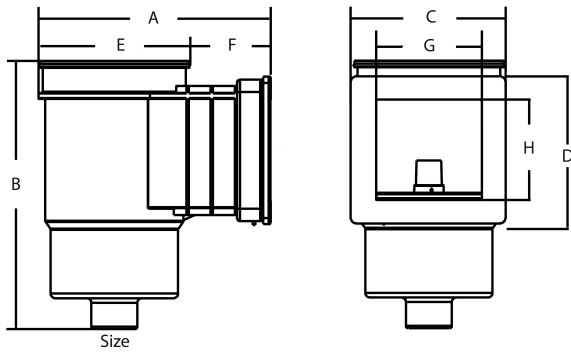

Hayward Skimmer ABS 2" Innengewinde Grau rechteckig Typ Premium Small (7021249)

 **HAYWARD**[®]

REBER
Bewässerungssysteme

TECHNISCHE DATEN

Typ Premium Small

Werkstoff ABS/Edelstahl

Modell rechteckig

Anschluss Innengewinde

Farbe Grau

Geeignet für Folienbecken

Maß 2"

ABMESSUNGEN

A 369 mm

B 436 mm

C 230 mm

D 160 mm

E 230 mm

F 139 mm

G 190 mm

H 127 mm

Generiert am: 25.05.2026

Reber Beregnung GmbH
Gottlieb Daimler Str. 2
67227 Frankenthal
Deutschland
+49 (0) 6233 3772 - 0
info@reberberegnung.de
<http://www.reberberegnung.de>