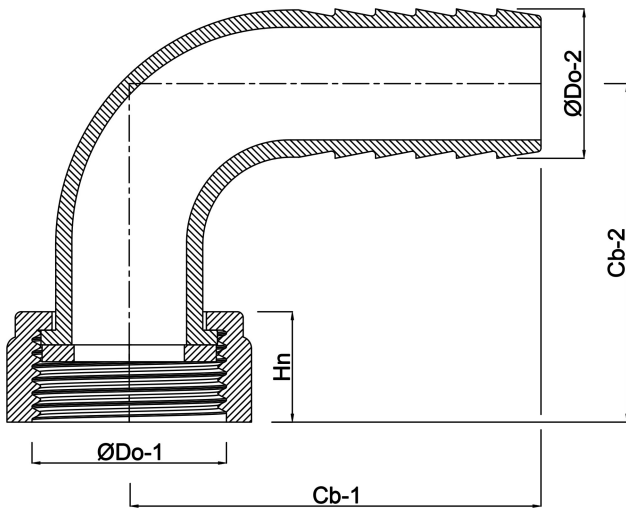

Profec 2/3
Winkelschlauchverschraubung
90° Messing 3/4" x 13 mm
Überwurfmutter IG x
Schlauchtülle Typ
Flachdichtend (0423362)

REBER
Bewässerungssysteme

TECHNISCHE DATEN

Typ	Flachdichtend
Werkstoff	Messing
Material Dichtung	EPDM
Anschluss	Überwurfmutter IG x Schlauchtülle
Max. Temperatur	120 °C
Max. Temp.	120 °C
Maß	3/4" x 13 mm

ABMESSUNGEN

Cb-1	43.8 mm
Cb-2	25.5 mm
F-1	10 mm
Hn	8.5 mm
P-1	25 mm
ØDi-1	3/4 "
ØDo-2	13 mm
β	90 °

Generiert am: 23.05.2026

Reber Beregnung GmbH
Gottlieb Daimler Str. 2
67227 Frankenthal
Deutschland
+49 (0) 6233 3772 - 0
info@reberberegnung.de
<http://www.reberberegnung.de>

REBER
Bewässerungssysteme