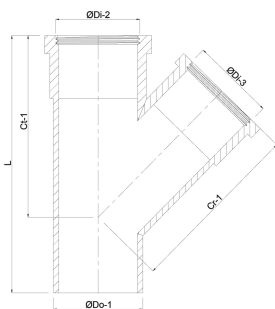

TECHNISCHE DATEN

Farbe Rostbraun

Werkstoff PVC-U

Anschluss Steckmuffe x Steckmuffe x Stutzen

SN SN4

Maß 315 mm

ABMESSUNGEN

Cr-1 505.09 mm

Ct-1 505.09 mm

L 704 mm

ØDi-2 315 mm

ØDi-3 315 mm

β 45 °

REBER
Bewässerungssysteme