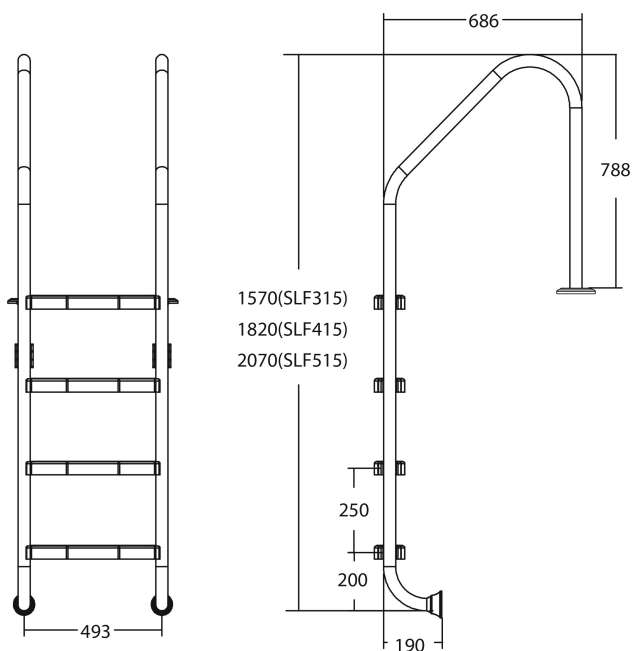

Flotide Tiefenbeckenleiter Edelstahl 304 Typ breites Modell 4 Trittstufen (7026927)

FLOTIDE

REBER
Bewässerungssysteme

TECHNISCHE DATEN

Typ breites Modell

Werkstoff Edelstahl 304

Trittstufen 4

PRODUKTINFORMATIONEN

Die Flotide-Poolleiter (breites Modell) ist 496 mm hinter der Poolkante angebracht. Alle Leitern sind mit einem Anti-Rutsch-Pad ausgestattet.

Generiert am: 26.05.2026

REBER
Bewässerungssysteme

Reber Beregnung GmbH
Gottlieb Daimler Str. 2
67227 Frankenthal
Deutschland
+49 (0) 6233 3772 - 0
info@reberberegnung.de
<http://www.reberberegnung.de>