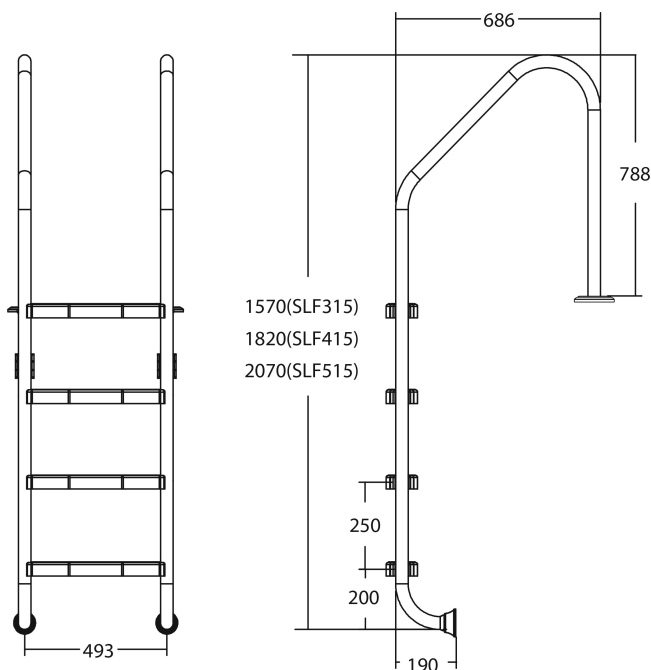

# Flotide Tiefenbeckenleiter Edelstahl 304 Typ breites Modell 4 Trittstufen (7026927)

**FLOTIDE**

**REBER**  
Bewässerungssysteme

# TECHNISCHE DATEN

Typ breites Modell

Werkstoff Edelstahl 304

Trittstufen 4

## PRODUKTINFORMATIONEN

Die Flotide-Poolleiter (breites Modell) ist 496 mm hinter der Poolkante angebracht. Alle Leitern sind mit einem Anti-Rutsch-Pad ausgestattet.

**Generiert am: 10.03.2026**

**REBER**  
Bewässerungssysteme