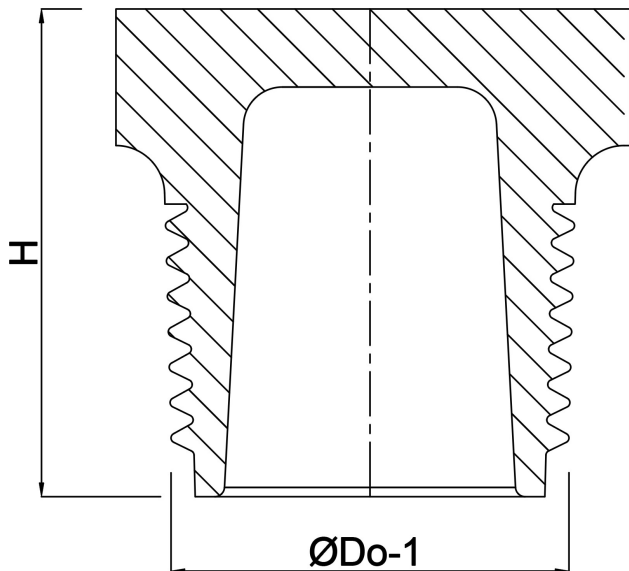

Profec Nr. 290 Stopfen
Edelstahl 316 4"
Außengewinde 16bar
(0080354)

REBER
Bewässerungssysteme

TECHNISCHE DATEN

| | |
|--------------|---------------|
| Werkstoff | Edelstahl 316 |
| Anschluss | Außengewinde |
| Fitting Nr. | Nr. 290 |
| Arbeitsdruck | 16 bar |
| Max. Temp. | 100 °C |
| Maß | 4" |

ABMESSUNGEN

| | |
|-------|--------|
| H | 47 mm |
| ØDi-1 | 103 mm |
| ØDo-1 | 4 " |

Generiert am: 22.05.2026

Reber Beregnung GmbH
Gottlieb Daimler Str. 2
67227 Frankenthal
Deutschland
+49 (0) 6233 3772 - 0
info@reberberegnung.de
<http://www.reberberegnung.de>