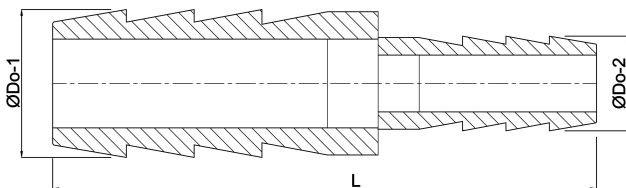

**Schlauchverbinder POM 12
mm x 8 mm Schlauchtülle
10bar Weiß (0440251)**

REBER
Bewässerungssysteme

TECHNISCHE DATEN

Farbe	Weiß
Werkstoff	POM
Anschluss	Schlauchtülle
Max. Temperatur	80 °C
Arbeitsdruck	10 bar
Max. Temp.	80 °C
Maß	12 mm x 8 mm

ABMESSUNGEN

L	62.5 mm
ØDo-1	12 mm
ØDo-2	8 mm

Generiert am: 12.06.2026

REBER
Bewässerungssysteme

Reber Beregnung GmbH
Gottlieb Daimler Str. 2
67227 Frankenthal
Deutschland
+49 (0) 6233 3772 - 0
info@reberberegnung.de
<http://www.reberberegnung.de>