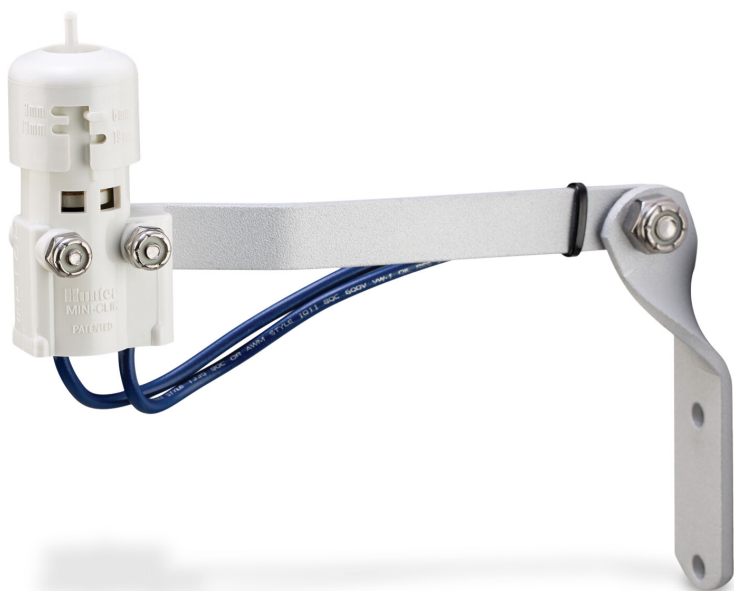

Hunter Regensensor 5A 24VAC Weiß Typ MINI-CLIK SENSOR GUARD (7032937)

Hunter®

REBER
Bewässerungssysteme

TECHNISCHE DATEN

Farbe	Weiß
Typ	MINI-CLIK
Länge	150 mm
Spannung	24VAC
Höhe	80 mm
Typ	SENSOR GUARD

PRODUKTINFORMATIONEN

Sparen Sie Wasser mit dem Mini-Clik-Regensensor. Bewässerung von gesättigtem Boden. Starten eines Bewässerungszyklus, wenn es regnet. Oder Regner, die sich direkt nach einem Gewitter einschalten. Wenn Sie uns fragen, ist das ein Paradebeispiel dafür, wie man Wasser verschwendet. Und der Albtraum eines jeden Bewässerungsspezialisten. Schließlich läuft das Wasser so schnell weg, wie es Ihren Geldbeutel leert. Aber keine Sorge. Der Mini-Clik Regensensor hat die Antwort auf Ihre Probleme. Der Mini-Clik-Regensensor kann an allen automatischen Bewässerungssystemen installiert werden und ist mit allen Hunter-Steuergeräten kompatibel. Wenn der Mini-Clik feststellt, dass eine bestimmte Regenmenge gefallen ist, stoppt der Regensensor die geplante Bewässerung. Das bedeutet, dass Ihr Projekt während eines Schauers oder Regensturms nicht bewässert wird. Sobald es aufhört zu regnen, sendet der Regensensor ein elektronisches Signal, um die normale Bewässerung wieder aufzunehmen. Spezifikationen des Mini-Clik-Regensensors - Schaltet die Beregnungsanlage automatisch ab, wenn es regnet. - Die Abschaltung der Anlage kann so eingestellt werden, dass sie bei einem Regenfall zwischen 3 und 19 mm abschaltet. - Arbeitet zuverlässig, da der Sensor schmutzabweisend ist. - Kann mit einer Dachrinnenhalterung (P/N SGM) an Dachrinnen montiert werden. - Edelstahl-Schutzkappe mit dem Mini-Clik für gewerbliche Anwendungen (P/N SG-MC). Dachrinnenhalterungen können separat bestellt werden. - Kompatibel mit den meisten Regnerreglern. Keine unnötige Bewässerung mehr. Sparen Sie Wasser und Geld.