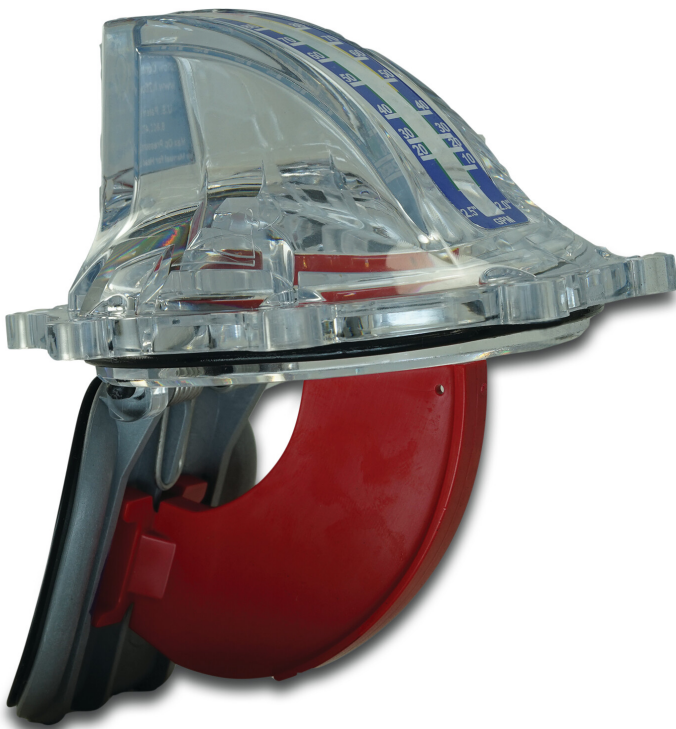

# FlowVis Komplette Deckelmontage Polycarbonat 50 mm Transparent (7039399)

FLOWVIS®

**REBER**  
Bewässerungssysteme