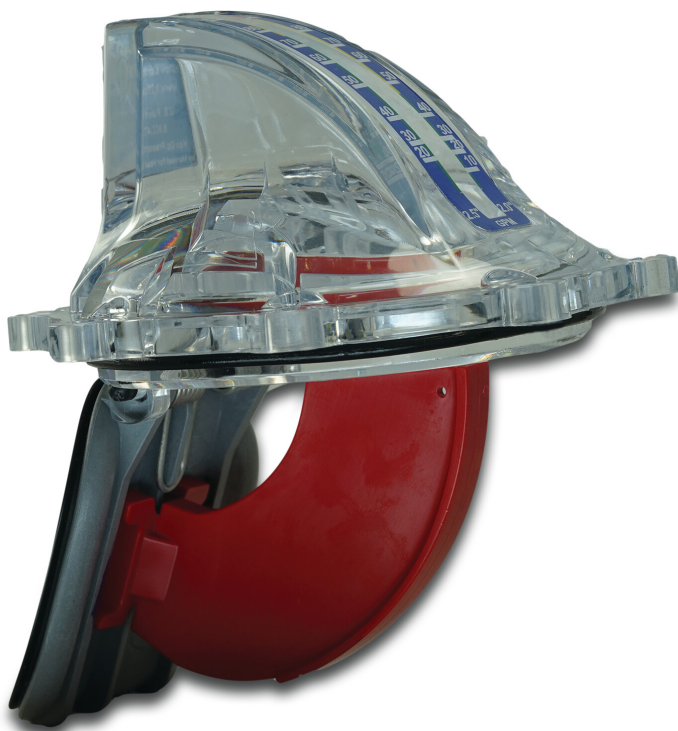

FlowVis Komplette Deckelmontage Polycarbonat 50 mm Transparent (7039399)

FLOWVIS®

REBER
Bewässerungssysteme