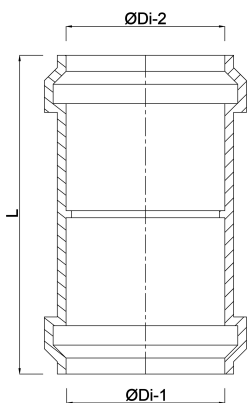

Maß 200 mm

DN 200

ABMESSUNGEN

L 212 mm

ØDi-1 160 mm

ØDi-2 160 mm

REBER
Bewässerungssysteme

Generiert am: 13.03.2026