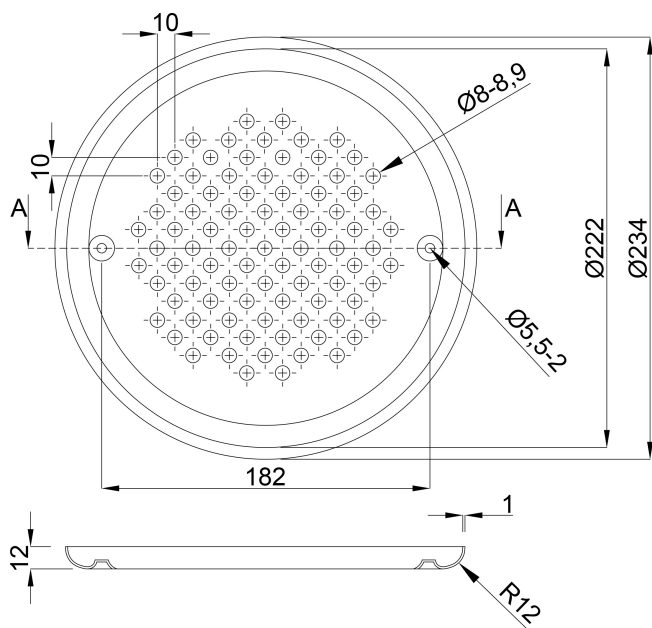

Ocean Abdeckung für Bodenablauf Edelstahl 316 222 mm Edelstahl Typ Standard (7024582)

ocean.

REBER
Bewässerungssysteme

TECHNISCHE DATEN

Farbe Edelstahl

Typ Standard

Werkstoff Edelstahl 316

Maß 222 mm

ABMESSUNGEN

H 12 mm

Generiert am: 09.03.2026

REBER
Bewässerungssysteme

Reber Beregnung GmbH
Gottlieb Daimler Str. 2
67227 Frankenthal
Deutschland
+49 (0) 6233 3772 - 0
info@reberberegnung.de
<http://www.reberberegnung.de>