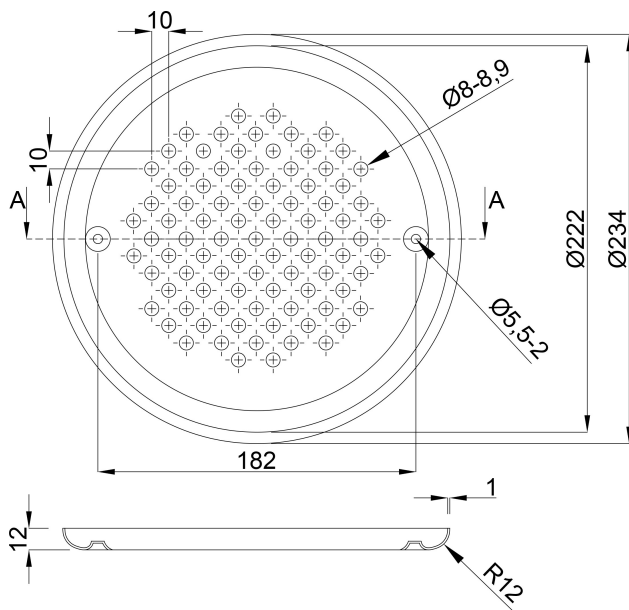

Ocean Abdeckung für Bodenablauf Edelstahl 316 222 mm Edelstahl Typ Standard (7024582)

ocean.

REBER
Bewässerungssysteme

TECHNISCHE DATEN

Farbe Edelstahl

Typ Standard

Werkstoff Edelstahl 316

Maß 222 mm

ABMESSUNGEN

H 12 mm

Generiert am: 26.05.2026

REBER
Bewässerungssysteme

Reber Beregnung GmbH
Gottlieb Daimler Str. 2
67227 Frankenthal
Deutschland
+49 (0) 6233 3772 - 0
info@reberberegnung.de
<http://www.reberberegnung.de>