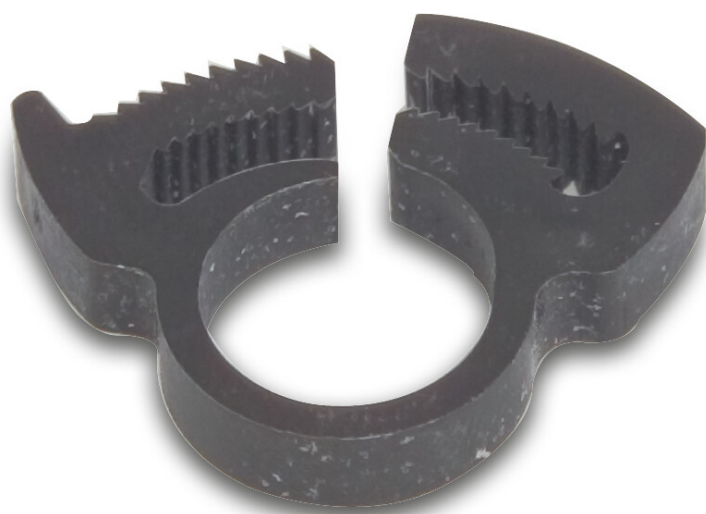

Schlauchschelle Nylon 6.6 13,1 mm x 15,1 mm Schwarz 5,6 mm (0460929)

REBER
Bewässerungssysteme

TECHNISCHE DATEN

Farbe Schwarz

Werkstoff Nylon 6.6

Stärke 1.8 mm

Max. Temp. 110 °C

Maß 13,1 mm x 15,1 mm

Breite 5,6 mm

PRODUKTINFORMATIONEN

Hohe Zug- und Biegefestigkeit, einfach zu montieren und zu demontieren. Korrosions- und Säurebeständig, leichtes Gewicht.

Generiert am: 23.05.2026

Reber Beregnung GmbH
Gottlieb Daimler Str. 2
67227 Frankenthal
Deutschland
+49 (0) 6233 3772 - 0
info@reberberegnung.de
<http://www.reberberegnung.de>

REBER
Bewässerungssysteme