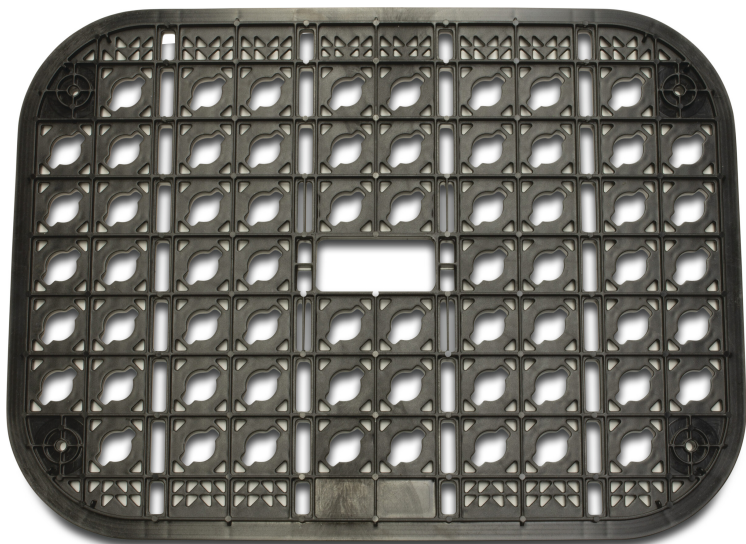

Rain Montageplatte PP 24VAC Schwarz Typ Jumbo (7030863)

REBER
Bewässerungssysteme

TECHNISCHE DATEN

Farbe	Schwarz
-------	---------

Werkstoff	PP
-----------	----

Anzahl der Auslässe	1
---------------------	---

Typ	Jumbo
-----	-------

Verpackung	1 St.
------------	-------

Generiert am: 10.03.2026

Reber Beregnung GmbH
Gottlieb Daimler Str. 2
67227 Frankenthal
Deutschland
+49 (0) 6233 3772 - 0
info@reberberegnung.de
<http://www.reberberegnung.de>

REBER
Bewässerungssysteme