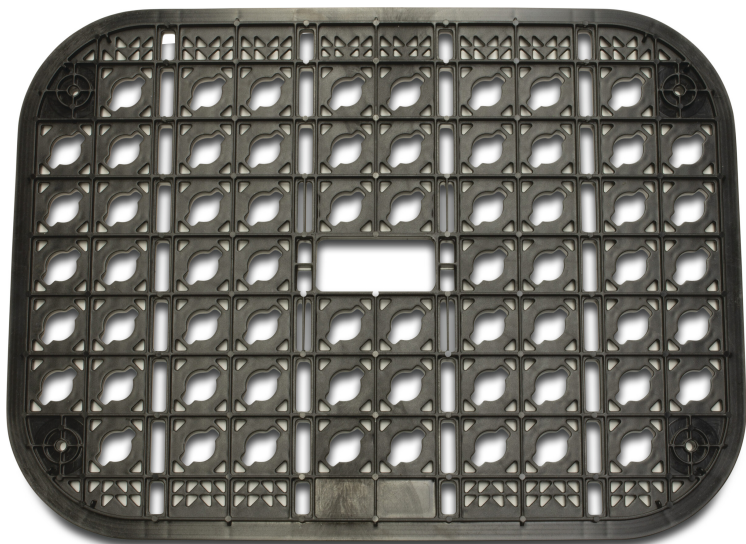

Rain Montageplatte PP 24VAC Schwarz Typ Jumbo (7030863)

REBER
Bewässerungssysteme

TECHNISCHE DATEN

Farbe	Schwarz
-------	---------

Werkstoff	PP
-----------	----

Anzahl der Auslässe	1
---------------------	---

Typ	Jumbo
-----	-------

Verpackung	1 St.
------------	-------

Generiert am: 26.05.2026

Reber Beregnung GmbH
Gottlieb Daimler Str. 2
67227 Frankenthal
Deutschland
+49 (0) 6233 3772 - 0
info@reberberegnung.de
<http://www.reberberegnung.de>

REBER
Bewässerungssysteme