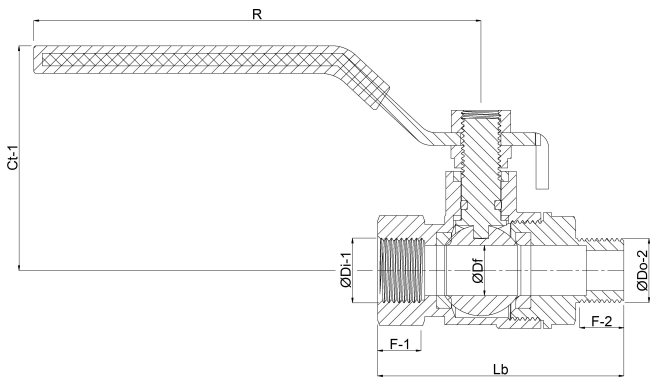

**Profec Zweiteiliger Kugelhahn
Edelstahl 316 3/4"
Innengewinde x
Außengewinde 50bar
(0091011)**

REBER
Bewässerungssysteme

TECHNISCHE DATEN

Werkstoff	Edelstahl 316
Bedienung	Hebel
Griff-Farbe	Blau
Material Hebel/Griff	Edelstahl
Gehäusekonstruktion	2-teilig
Material Gehäuse	Edelstahl
Material Dichtung	PTFE
Anschluss	Innengewinde x Außengewinde
Arbeitsdruck	50 bar
Maß	3/4"

ABMESSUNGEN

Ct-1	58 mm
F-1	15.5 mm
F-2	14.7 mm
Lb	77,5 mm
R	115 mm

ØDf 20 mm

ØDi-2 3/4 "

ØDo-1 3/4 "

Generiert am: 06.03.2026

Reber Beregnung GmbH
Gottlieb Daimler Str. 2
67227 Frankenthal
Deutschland
+49 (0) 6233 3772 - 0
info@reberberegnung.de
<http://www.reberberegnung.de>