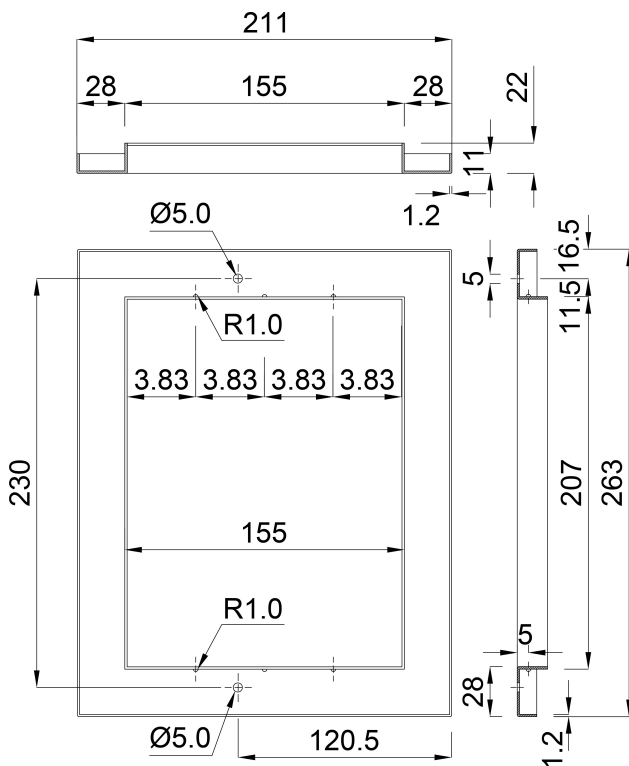

Ocean Flansch mit Blende für Skimmer ABS 211 mm x 263 mm Grau Kleiner Maßstab Typ Standard (7030349)

ocean.

REBER
Bewässerungssysteme

TECHNISCHE DATEN

Farbe	Grau
Typ	Standard
Werkstoff	ABS/Edelstahl
Modell	Kleiner Maßstab
Maß	211 mm x 263 mm

ABMESSUNGEN

H	22 mm
---	-------

Generiert am: 26.05.2026

Reber Beregnung GmbH
Gottlieb Daimler Str. 2
67227 Frankenthal
Deutschland
+49 (0) 6233 3772 - 0
info@reberberegnung.de
<http://www.reberberegnung.de>