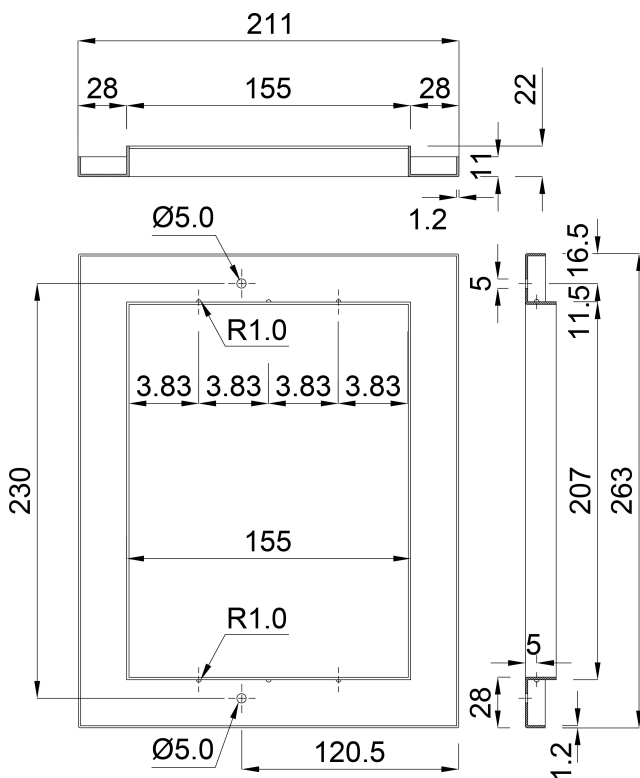

Ocean Flansch mit Blende für Skimmer ABS 211 mm x 263 mm Grau Kleiner Maßstab Typ Standard (7030349)

ocean.

REBER
Bewässerungssysteme

TECHNISCHE DATEN

Farbe	Grau
Typ	Standard
Werkstoff	ABS/Edelstahl
Modell	Kleiner Maßstab
Maß	211 mm x 263 mm

ABMESSUNGEN

H	22 mm
---	-------

Generiert am: 10.03.2026

Reber Beregnung GmbH
Gottlieb Daimler Str. 2
67227 Frankenthal
Deutschland
+49 (0) 6233 3772 - 0
info@reberberegnung.de
<http://www.reberberegnung.de>