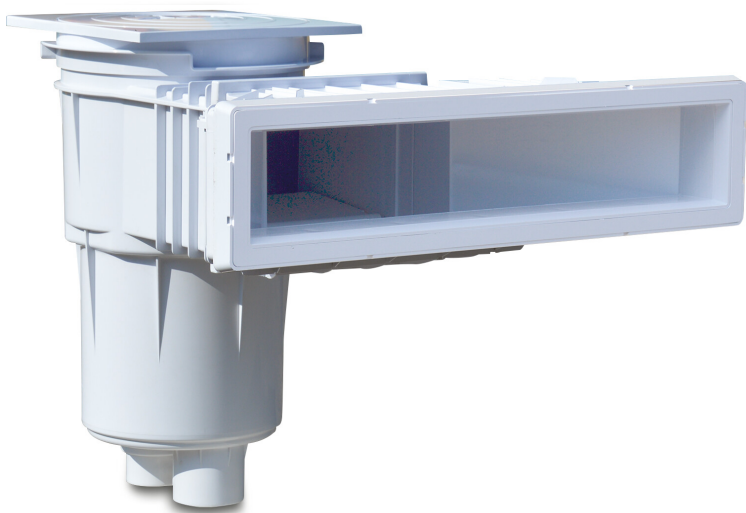

Hayward Wasserlinien Skimmer breit ABS 2" Innengewinde Grau Mirror Typ mit Messing M6 Gewinde (7021250)

 **HAYWARD**

REBER
Bewässerungssysteme

TECHNISCHE DATEN

Typ mit Messing M6 Gewinde

Werkstoff ABS/Edelstahl

Geeignet für Folienbecken

Anschluss Innengewinde

Farbe Grau

Modell Mirror

Maß 2"

ABMESSUNGEN

A 634 mm

B 483.8 mm