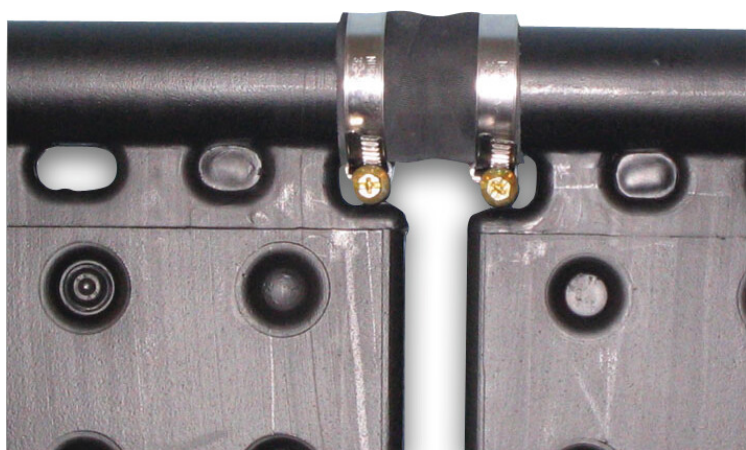

Verbinder Schlauch 25 mm x 3 mm x 63 mm (0502181)

REBER
Bewässerungssysteme

TECHNISCHE DATEN

Maß

25 mm x 3 mm x 63 mm

Generiert am: 02.10.2025

Reber Beregnung GmbH
Gottlieb Daimler Str. 2
67227 Frankenthal
32602 VLOTHO-EXTER
Deutschland
+49 (0) 6233 3772 - 0
info@reberberegnung.de
<http://www.reberberegnung.de>

REBER
Bewässerungssysteme