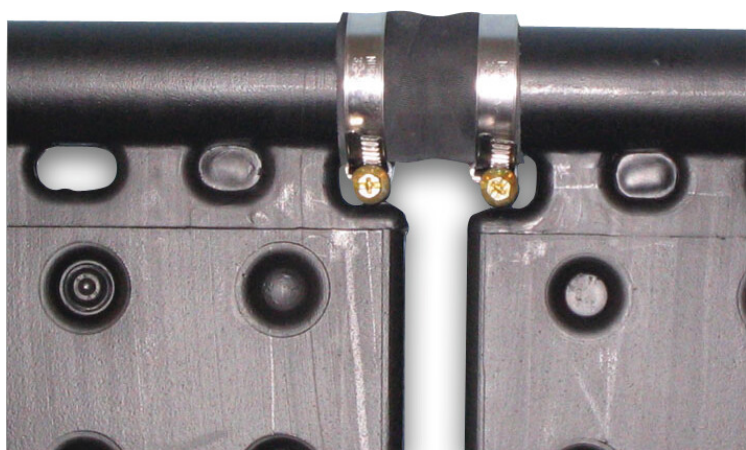

# Verbinder Schlauch 25 mm x 3 mm x 63 mm (0502181)

**REBER**  
Bewässerungssysteme

# TECHNISCHE DATEN

Maß

25 mm x 3 mm x 63 mm

**Generiert am: 08.03.2026**

Reber Beregnung GmbH  
Gottlieb Daimler Str. 2  
67227 Frankenthal  
Deutschland  
+49 (0) 6233 3772 - 0  
[info@reberberegnung.de](mailto:info@reberberegnung.de)  
<http://www.reberberegnung.de>