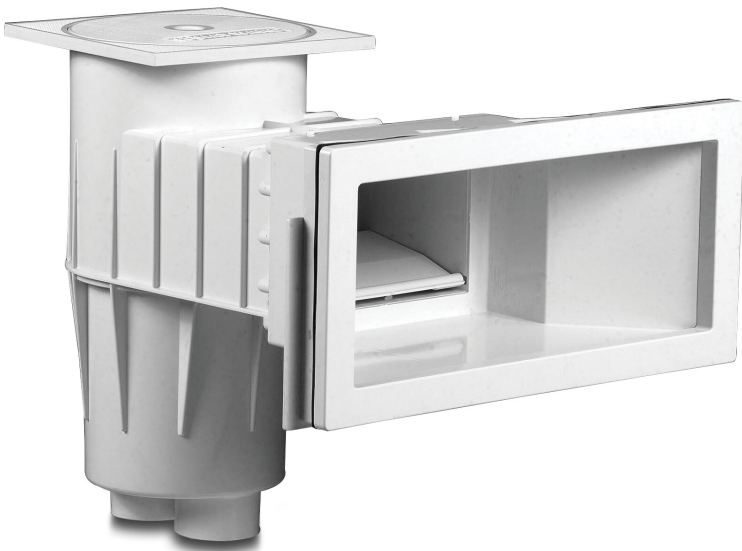

Hayward Skimmer breit ABS 2" Innengewinde Weiß rechteckig Typ Premium Large (7006523)

 **HAYWARD**[®]

REBER
Bewässerungssysteme

TECHNISCHE DATEN

Typ Premium Large

Werkstoff ABS/Edelstahl

Modell rechteckig

Anschluss Innengewinde

Farbe Weiß

Geeignet für Folienbecken

Maß 2"

ABMESSUNGEN

A 541 mm

B 436 mm

C 450 mm

D 215 mm