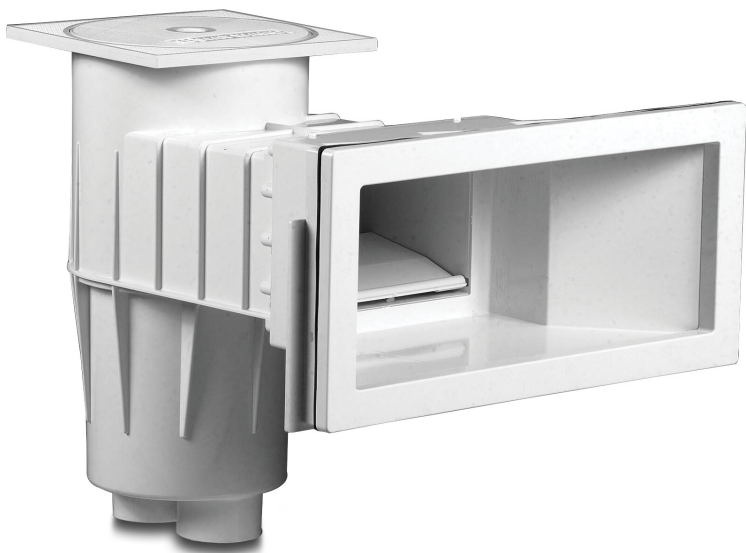

# Hayward Skimmer breit ABS 2" Innengewinde Weiß rechteckig Typ Premium Large (7006523)

 **HAYWARD**<sup>®</sup>

**REBER**  
Bewässerungssysteme

# TECHNISCHE DATEN

Typ Premium Large

Werkstoff ABS/Edelstahl

Modell rechteckig

Anschluss Innengewinde

Farbe Weiß

Geeignet für Folienbecken

Maß 2"

# ABMESSUNGEN

A 541 mm

B 436 mm

C 450 mm

D 215 mm

E 230 mm

F 311 mm

G 400 mm