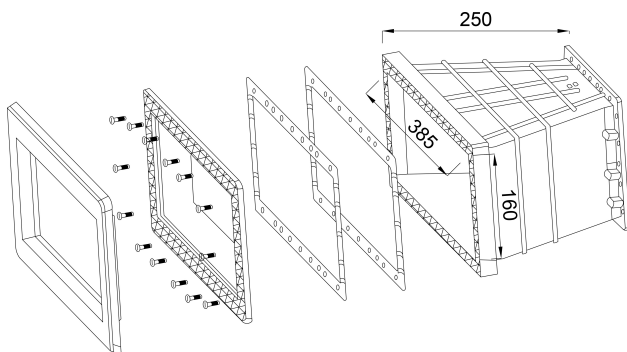

Ocean Skimmer Breitmaul Verlängerung 250 mm x 385 mm Weiß Typ Standard (7024572)

ocean.

REBER
Bewässerungssysteme

TECHNISCHE DATEN

Farbe Weiß

Typ Standard

Maß 250 mm x 385 mm

Länge 250 mm

Breite 385 mm

ABMESSUNGEN

H 160 mm

Generiert am: 26.05.2026

Reber Beregnung GmbH
Gottlieb Daimler Str. 2
67227 Frankenthal
Deutschland
+49 (0) 6233 3772 - 0

REBER
Bewässerungssysteme

info@reberberegnung.de
<http://www.reberberegnung.de>