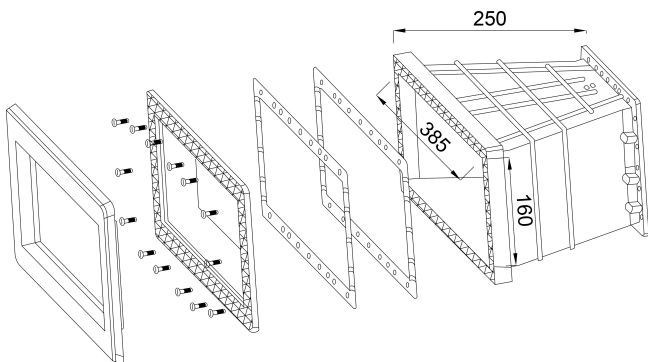

TECHNISCHE DATEN

Farbe	Weiß
Typ	Standard
Maß	250 mm x 385 mm
Länge	250 mm
Breite	385 mm

ABMESSUNGEN

H	160 mm

Generiert am: 09.03.2026

Reber Beregnung GmbH
Gottlieb Daimler Str. 2
67227 Frankenthal
Deutschland
+49 (0) 6233 3772 - 0

REBER
Bewässerungssysteme