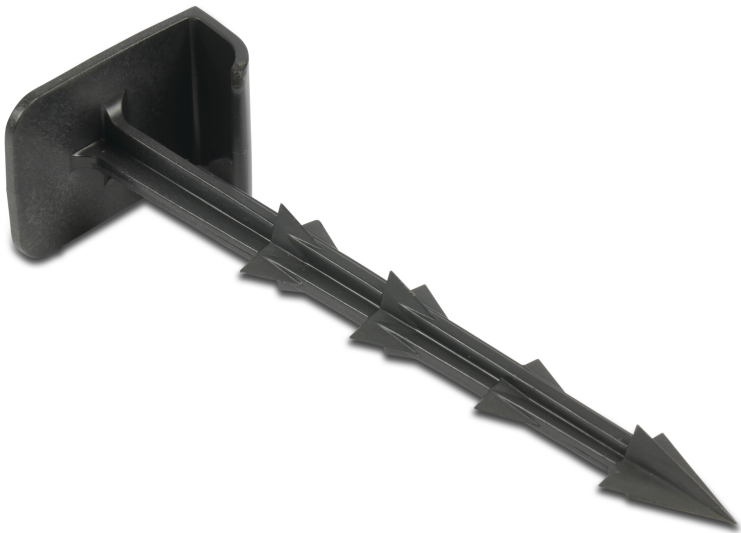

Rohrleitungshalter Kunststoff 16 mm 20cm Schwarz (7036491)

REBER
Bewässerungssysteme

TECHNISCHE DATEN

Werkstoff	Kunststoff
-----------	------------

Farbe	Schwarz
-------	---------

Maß	16 mm
-----	-------

Länge	20 cm
-------	-------