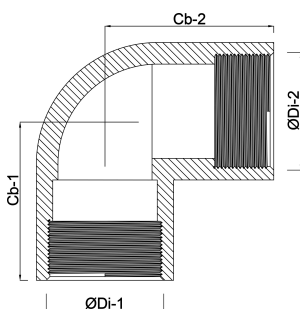

Profec Nr. 90 Winkel 90°
Edelstahl 316 1/4"
Innengewinde 16bar (0080006)

REBER
Bewässerungssysteme

TECHNISCHE DATEN

Werkstoff Edelstahl 316

Anschluss Innengewinde

Fitting Nr. Nr. 90

Arbeitsdruck 16 bar

Max. Temp. 100 °C

Maß 1/4"

ABMESSUNGEN

Cb-1 18 mm

Cb-2 18 mm

ØDi-1 1/4 "

ØDi-2 1/4 "

β 90 °

REBER
Bewässerungssysteme