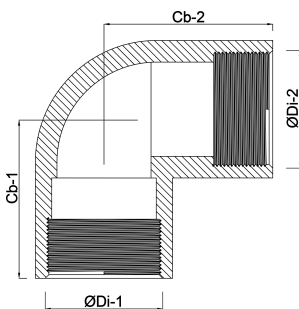

# TECHNISCHE DATEN

Werkstoff Edelstahl 316

Anschluss Innengewinde

Fitting Nr. Nr. 90

Arbeitsdruck 16 bar

Max. Temp. 100 °C

Maß 1/8"

# ABMESSUNGEN

Cb-1 16 mm

Cb-2 16 mm

ØDi-1 1/8 "

ØDi-2 1/8 "

β 90 °

**REBER**  
Bewässerungssysteme

**Generiert am: 13.03.2026**