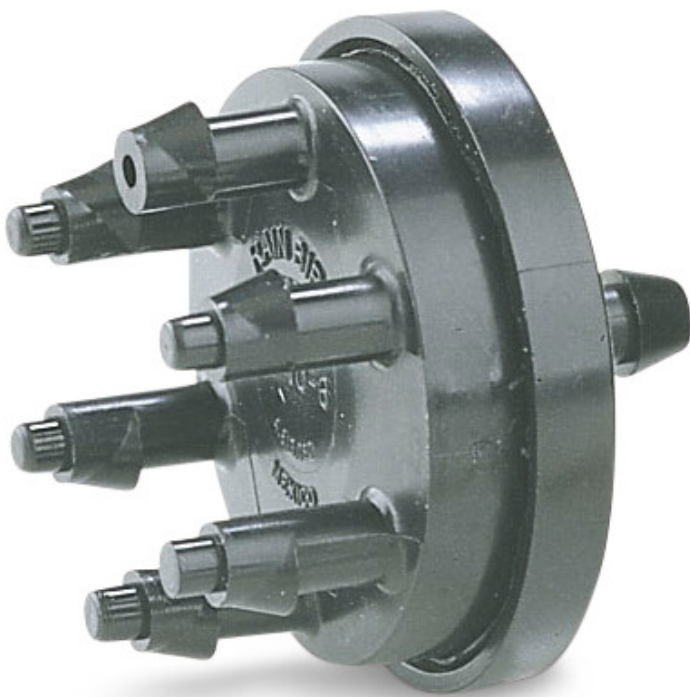

# Rain Bird Vielfältig 6-Abgänge Kunststoff 6 mm Einsteck x Tülle 2bar 4ltr/h Schwarz Typ XB-10-6 (7021573)

**RAIN BIRD**

**REBER**  
Bewässerungssysteme

# TECHNISCHE DATEN

|              |                  |
|--------------|------------------|
| Typ          | XB-10-6          |
| Werkstoff    | Kunststoff       |
| Anschluss    | Einsteck x Tülle |
| Arbeitsdruck | 2 bar            |
| Empf. Druck  | 1,0 - 3,5 bar    |
| Farbe        | Schwarz          |
| Kapazität    | 4 ltr/h          |
| Maß          | 6 mm             |

## PRODUKTINFORMATIONEN

Der Rain Bird Tropfer Typ XB-10-6 ist ein druckausgleichender 6-fach Auslass für Ihre Gartenbewässerung.  
Der Tropfer sorgt für einen gleichmäßigen Durchfluss und die selbstspülende Technologie verringert das Verstopfen.