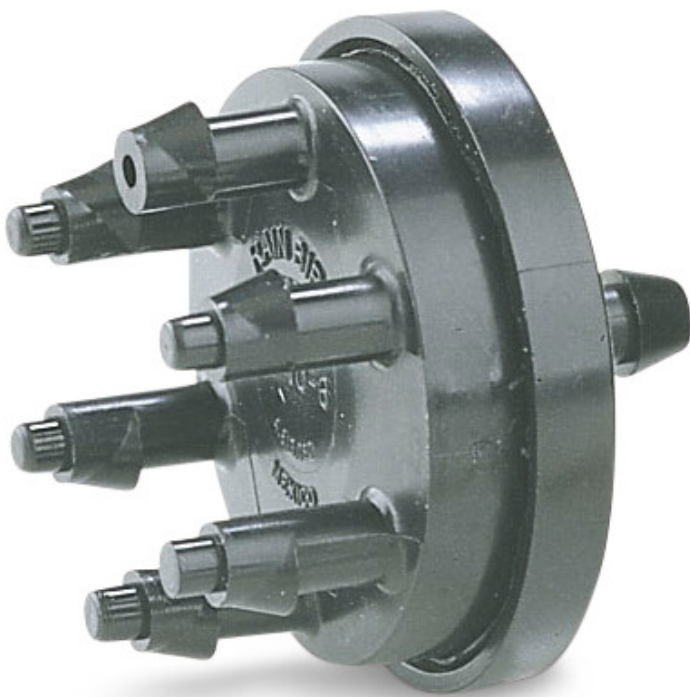

Rain Bird Vielfältig 6-Abgänge Kunststoff 6 mm Einsteck x Tülle 2bar 4ltr/h Schwarz Typ XB-10-6 (7021573)

RAIN BIRD

REBER
Bewässerungssysteme

TECHNISCHE DATEN

Typ	XB-10-6
Werkstoff	Kunststoff
Anschluss	Einsteck x Tülle
Arbeitsdruck	2 bar
Empf. Druck	1,0 - 3,5 bar
Farbe	Schwarz
Kapazität	4 ltr/h
Maß	6 mm

PRODUKTINFORMATIONEN

Der Rain Bird Tropfer Typ XB-10-6 ist ein druckausgleichender 6-fach Auslass für Ihre Gartenbewässerung.
Der Tropfer sorgt für einen gleichmäßigen Durchfluss und die selbstspülende Technologie verringert das Verstopfen.