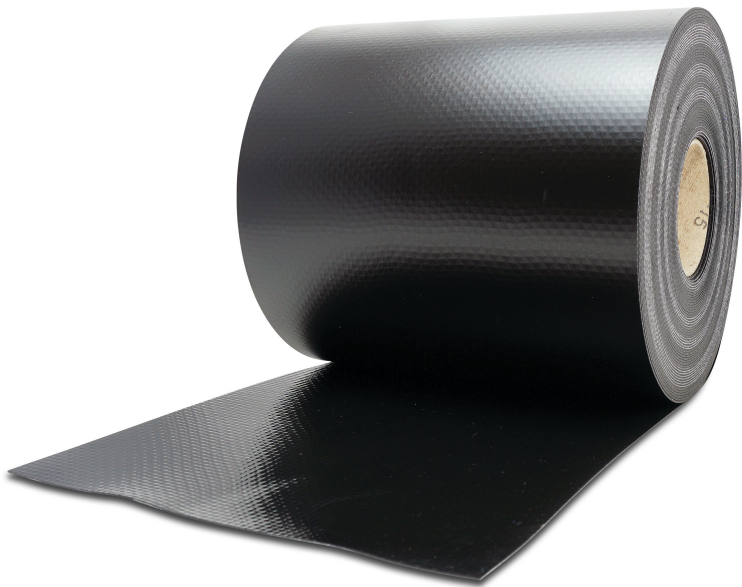

Elbe Markierungslinie 250 mm Schwarz 25m (7021332)

 **ELBE®**
POOL SURFACE | MADE IN GERMANY

REBER
Bewässerungssysteme

TECHNISCHE DATEN

Farbe Schwarz

Länge 25 m

Maß 250 mm

Breite 250 mm