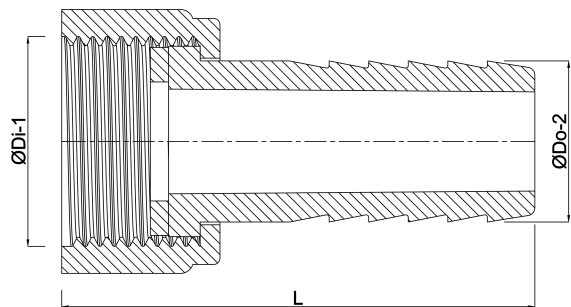

Schlauchtülle PP 1" x 20 mm
Überwurfmutter IG x
Schlauchtülle 6bar Grau
(0330233)

REBER
Bewässerungssysteme

TECHNISCHE DATEN

Farbe	Grau
Werkstoff	PP
Material Dichtung	EPDM
Anschluss	Überwurfmutter IG x Schlauchtülle
Arbeitsdruck	6 bar
Max. Temp.	80 °C
Maß	1" x 20 mm

ABMESSUNGEN

L	57 mm
Lq-2	30.5 mm
ØDi-1	1 "
ØDo-2	20 mm

Generiert am: 13.03.2026

REBER
Bewässerungssysteme

Reber Beregnung GmbH
Gottlieb Daimler Str. 2
67227 Frankenthal
Deutschland
+49 (0) 6233 3772 - 0
info@reberberegnung.de
<http://www.reberberegnung.de>