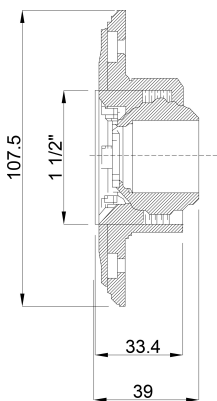

Geeignet für Folienbecken

Modell Edelstahlinsätze A4

Anschluss Außengewinde

Maß 1 1/2"

Typ mit Edelstahl M5 Gewinde

Länge 39 mm

ABMESSUNGEN

H 107.5 mm