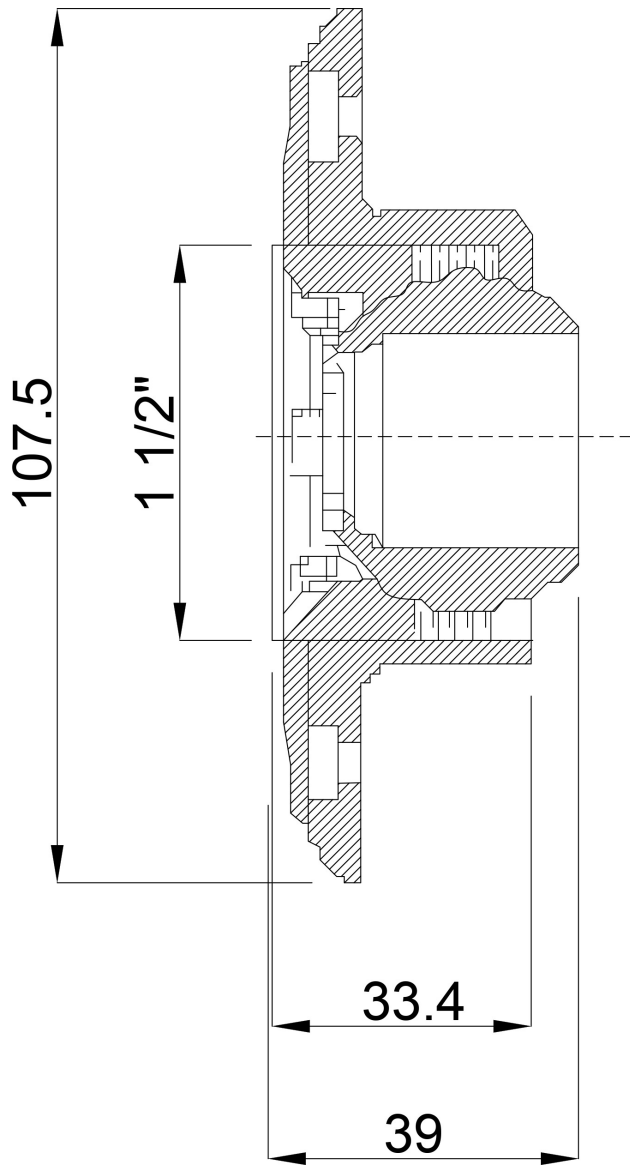

**Ocean Einlassarmatur ABS 1  
1/2" Außengewinde Grau  
Edelstahleinsätze A4 Typ M5  
mit Edelstahl M5 Gewinde  
(7030346)**

***ocean.***

**REBER**  
Bewässerungssysteme

# TECHNISCHE DATEN

Farbe Grau

Typ M5

Werkstoff ABS/Edelstahl

Geeignet für Folienbecken

Modell Edelstahlinsätze A4

Anschluss Außengewinde

Maß 1 1/2"

Typ mit Edelstahl M5 Gewinde

Länge 39 mm

# ABMESSUNGEN

H 107.5 mm

**Generiert am: 26.05.2026**

Reber Beregnung GmbH  
Gottlieb Daimler Str. 2  
67227 Frankenthal  
Deutschland  
+49 (0) 6233 3772 - 0  
[info@reberberegnung.de](mailto:info@reberberegnung.de)  
<http://www.reberberegnung.de>