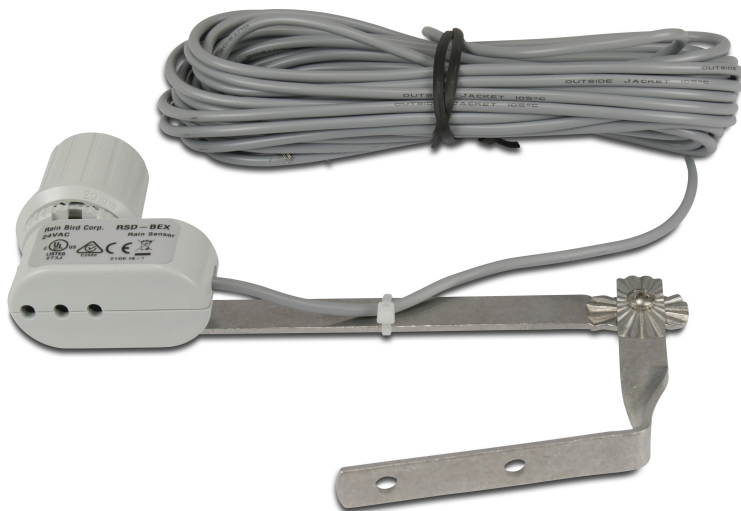

Rain Bird Regensensor 24VAC Typ RSD-BEX (7019462)

RAIN BIRD

REBER
Bewässerungssysteme

TECHNISCHE DATEN

Typ	RSD-BEX
-----	---------

Spannung	24VAC
----------	-------

PRODUKTINFORMATIONEN

Der Rain Bird Regensensor, Typ RSD-BEX, wird sowohl im privaten als auch im gewerblichen Bereich mit einer Reihe von Steuergeräten wie 24VAC, WPX und TBOS verwendet.

Der RSD-BEX-Regensensor spart Wasser und verlängert die Lebensdauer des Bewässerungssystems, indem er an Regentagen eine unnötige Bewässerung verhindert.

Der RSD-BEX-Regensensor enthält einen UV-beständigen Verlängerungsdraht zum Anschließen an das Steuergerät.