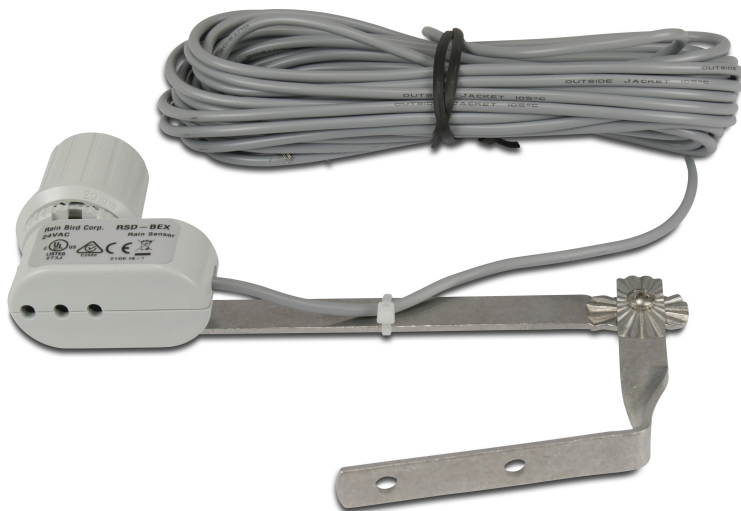

# Rain Bird Regensensor 24VAC Typ RSD-BEX (7019462)

**RAIN BIRD**

**REBER**  
Bewässerungssysteme

# TECHNISCHE DATEN

Typ	RSD-BEX
-----	---------

Spannung	24VAC
----------	-------

## PRODUKTINFORMATIONEN

Der Rain Bird Regensensor, Typ RSD-BEX, wird sowohl im privaten als auch im gewerblichen Bereich mit einer Reihe von Steuergeräten wie 24VAC, WPX und TBOS verwendet.

Der RSD-BEX-Regensensor spart Wasser und verlängert die Lebensdauer des Bewässerungssystems, indem er an Regentagen eine unnötige Bewässerung verhindert.

Der RSD-BEX-Regensensor enthält einen UV-beständigen Verlängerungsdraht zum Anschließen an das Steuergerät.

**Generiert am: 09.03.2026**

Reber Beregnung GmbH  
Gottlieb Daimler Str. 2  
67227 Frankenthal  
Deutschland  
+49 (0) 6233 3772 - 0  
[info@reberberegnung.de](mailto:info@reberberegnung.de)  
<http://www.reberberegnung.de>