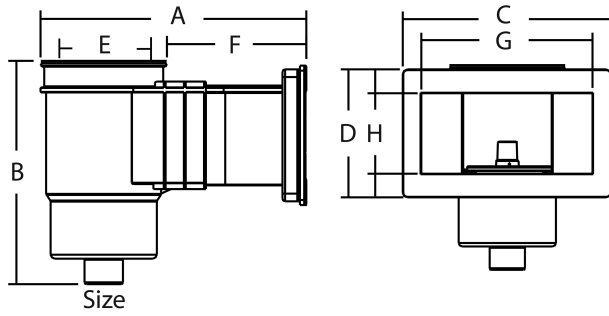

Hayward Skimmer breit ABS 2" Innengewinde Weiß rechteckig Typ Auto-Skim Large (7021244)

 **HAYWARD**[®]

REBER
Bewässerungssysteme

TECHNISCHE DATEN

Farbe	Weiß
Typ	Auto-Skim Large
Werkstoff	ABS/Edelstahl
Geeignet für	Folienbecken
Modell	rechteckig
Maß	2"
Anschluss	Innengewinde

ABMESSUNGEN

A	480 mm
B	500 mm
C	463 mm
D	220 mm
E	266 mm
F	270 mm
G	387 mm
H	143 mm

PRODUKTINFORMATIONEN

Stapelrahmen Skimmer in Höhen verstellbar (3cm).

Generiert am: 09.03.2026

Reber Beregnung GmbH
Gottlieb Daimler Str. 2
67227 Frankenthal
Deutschland
+49 (0) 6233 3772 - 0
info@reberberegnung.de
<http://www.reberberegnung.de>