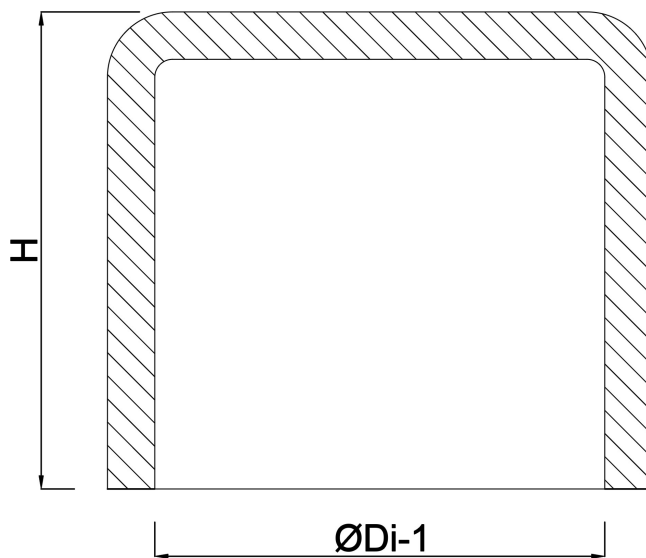

# TECHNISCHE DATEN

Farbe Grau

Werkstoff PVC-U

Anschluss Klebemuffe

Maß 400 mm

# ABMESSUNGEN

H 80 mm

ØDi-1 400 mm

Generiert am: 13.03.2026

**REBER**  
Bewässerungssysteme

Reber Beregnung GmbH  
Gottlieb Daimler Str. 2  
67227 Frankenthal  
Deutschland  
+49 (0) 6233 3772 - 0  
[info@reberberegnung.de](mailto:info@reberberegnung.de)  
<http://www.reberberegnung.de>