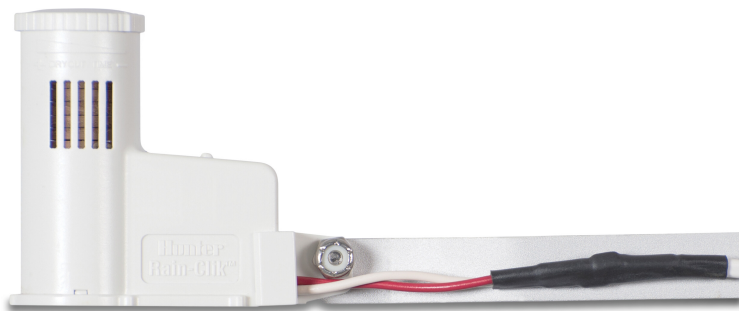

Hunter Kabelgebundener Regensensor 3A 24VAC Weiß Typ RAIN-CLIK-NC (7026362)

Hunter®

REBER
Bewässerungssysteme

TECHNISCHE DATEN

Farbe	Weiß
Typ	RAIN-CLIK-NC
Spannung	24VAC
Länge	180 mm
Höhe	60 mm

PRODUKTINFORMATIONEN

Rechtzeitiges Stoppsignal mit dem Hunter Rain Klik und dem Wireless Rain Klik Die meisten Regensensoren senden erst dann ein Stoppsignal an die Bewässerungsanlage, wenn bereits eine bestimmte Regenmenge gefallen ist. Während dieser Zeit bewässert das System unnötigerweise weiter. Das ist eine Geldverschwendung, die Sie nicht wiedersehen werden. Der Hunter Rain Klik und sein kleiner drahtloser Bruder, der Wireless Rain Klik, haben dieses Problem nicht. Diese Regensensoren pausieren die Regner genau zum richtigen Zeitpunkt: wenn der erste Regentropfen fällt. Einfach zu montieren Befestigen Sie den Hunter Rain Klik oder den Wireless Rain Klik am Rand eines Daches, einer Dachrinne oder an einer anderen flachen, vertikalen Oberfläche wie einer Wand oder einem Zaun, damit die Sensoren optimal arbeiten können. Dank der integrierten Quick-Response-Technologie kann diese Anwendung die Bewässerung abschalten, noch bevor der Regen einsetzt. Spezifikationen - Sofortige Quick Response-Regenabschaltung. -Schaltet das System automatisch ab, wenn die Temperatur unter 3 Grad Celsius fällt. Dies verhindert Frostschäden an Ihrem System. - Das kabellose Modell mit integrierter Batterie. - Einstellbare Lüftungsschlitze zum Einstellen der Rückstellzeit. - Stabiles Gehäuse aus Polycarbonat, damit das Gerät auch hohen Temperaturen standhalten kann. - Inklusive Verlängerungsarm aus Metall, Dachrinnenhalterung und Wandhalterung. - Kompatibel mit fast allen Bewässerungsreglern. Schlagen Sie zwei Fliegen mit einer Klappe. Kaufen Sie den richtigen Bewässerungsregler, sobald Sie einen benötigen.