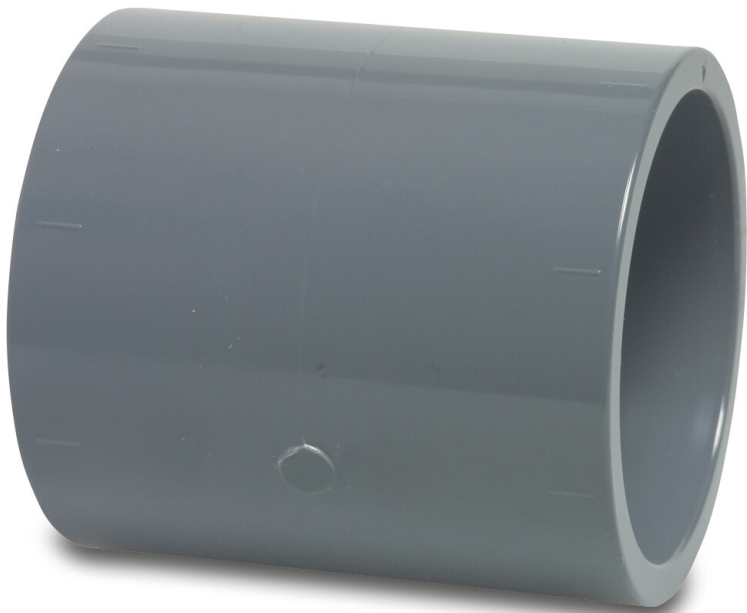

# Profec Muffe PVC-U 160 mm Klebemuffe 16bar Grau (7031442)

**REBER**  
Bewässerungssysteme

**Generiert am: 23.05.2026**

Reber Beregnung GmbH  
Gottlieb Daimler Str. 2  
67227 Frankenthal  
Deutschland  
+49 (0) 6233 3772 - 0  
[info@reberberegnung.de](mailto:info@reberberegnung.de)  
<http://www.reberberegnung.de>

**REBER**  
Bewässerungssysteme