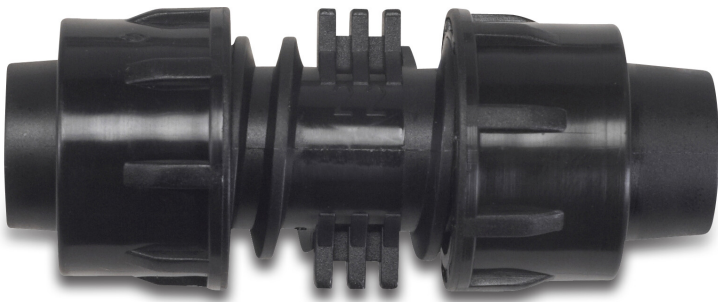

Tavlit Kupplung PP 16/17 mm Tape 10bar Schwarz (7033628)

REBER
Bewässerungssysteme

TECHNISCHE DATEN

Farbe Schwarz

Werkstoff PP

Anschluss Tape

Arbeitsdruck 10 bar

Maß 16/17 mm