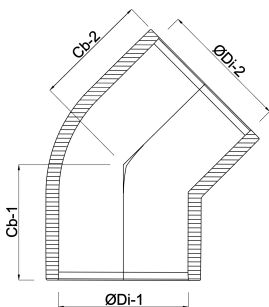

Maß 25 mm

ABMESSUNGEN

Cb-1 25 mm

Cb-2 25 mm

ØDi-1 25 mm

ØDi-2 25 mm

β 45 °

REBER
Bewässerungssysteme