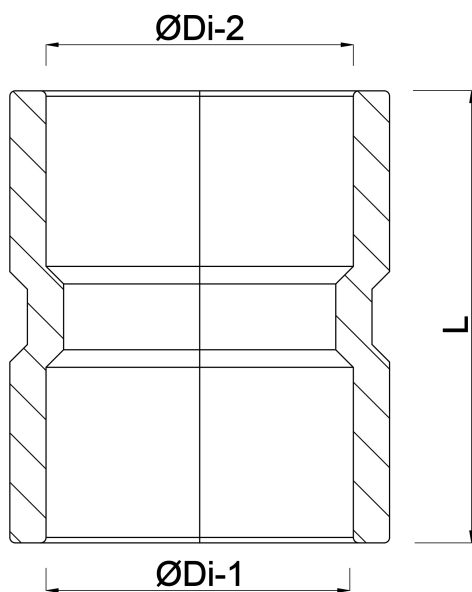

Reparaturmuffe PVC-U 32 mm Klebemuffe Grau KOMO (0350335)

REBER
Bewässerungssysteme

TECHNISCHE DATEN

Farbe Grau

Werkstoff PVC-U

Zulassung KOMO

Anschluss Klebemuffe

Maß 32 mm

ABMESSUNGEN

L 47 mm

\varnothing Di-1 32 mm

\varnothing Di-2 32 mm

Generiert am: 13.03.2026

Reber Beregnung GmbH
Gottlieb Daimler Str. 2
67227 Frankenthal
Deutschland
+49 (0) 6233 3772 - 0
info@reberberegnung.de
<http://www.reberberegnung.de>