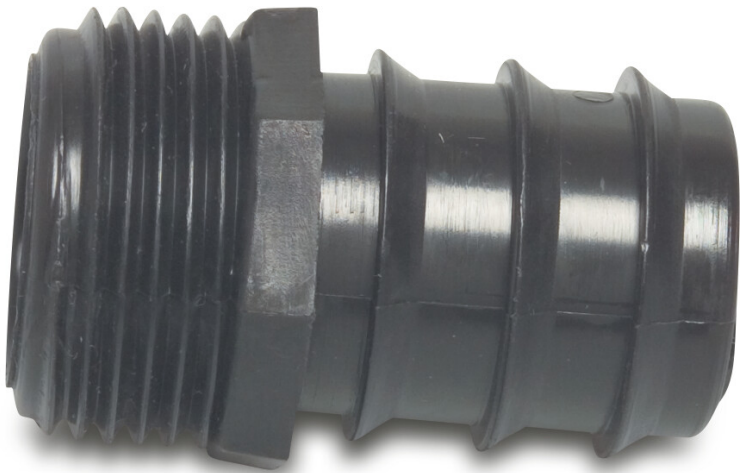

**Schlauchtülle PP 1" x 25 mm
Außengewinde x Tülle 4bar
Schwarz (7038141)**

REBER
Bewässerungssysteme

TECHNISCHE DATEN

Farbe Schwarz

Werkstoff PP

Anschluss Außengewinde x Tülle

Arbeitsdruck 4 bar

Maß 1" x 25 mm

PRODUKTINFORMATIONEN

Alle Durchmesser entsprechen dem Außendurchmesser von PE-Rohren. Nur anwendbar an PE40 Rohr.

Generiert am: 27.05.2026

Reber Beregnung GmbH
Gottlieb Daimler Str. 2
67227 Frankenthal
Deutschland
+49 (0) 6233 3772 - 0
info@reberberegnung.de
<http://www.reberberegnung.de>