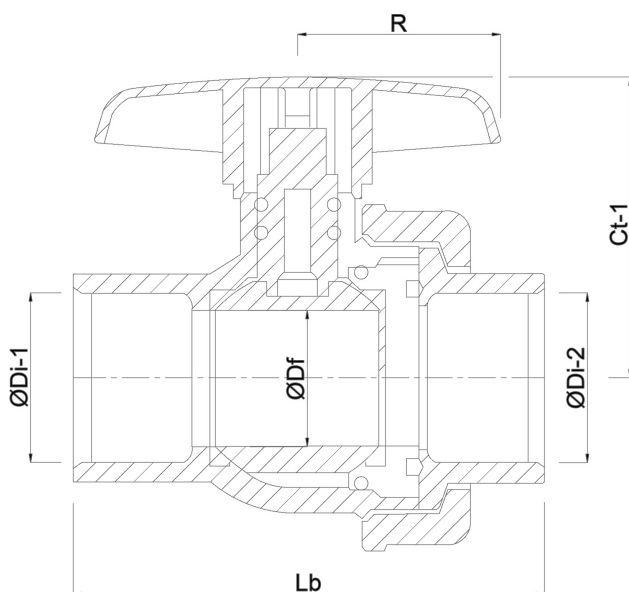

# TECHNISCHE DATEN

Farbe Grau

Typ Safe 525

Werkstoff PVC-U

Bedienung Hebel

Griff-Farbe Rot

Material Hebel/Griff PVC-U

Gehäusekonstruktion 2-teilig

Material Gehäuse PVC-U

Material Dichtung hytrel/EPDM

Anschluss Klebemuffe

Max. Temperatur 60 °C

Minimale Mediumtemperatur 0 °C  
(kontinuierlich)

Arbeitsdruck 16 bar

Maß 40 mm

DN 32

# ABMESSUNGEN

Ct-1 93 mm

Lb 135 mm

R 65 mm

ØDf 32 mm

ØDi-1 40 mm

ØDi-2 40 mm