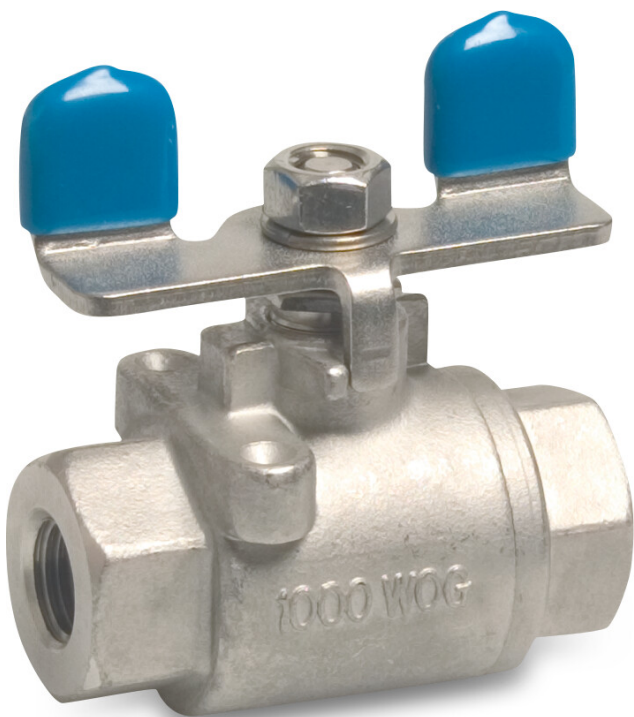

# Profec Zweiteiliger Kugelhahn Edelstahl 316 1" Innengewinde 50bar (0090984)

**REBER**  
Bewässerungssysteme

# TECHNISCHE DATEN

|                      |               |
|----------------------|---------------|
| Werkstoff            | Edelstahl 316 |
| Bedienung            | Flügelgriff   |
| Griff-Farbe          | Blau          |
| Material Hebel/Griff | Edelstahl     |
| Material Dichtung    | PTFE          |
| Anschluss            | Innengewinde  |
| Arbeitsdruck         | 50 bar        |
| Maß                  | 1"            |