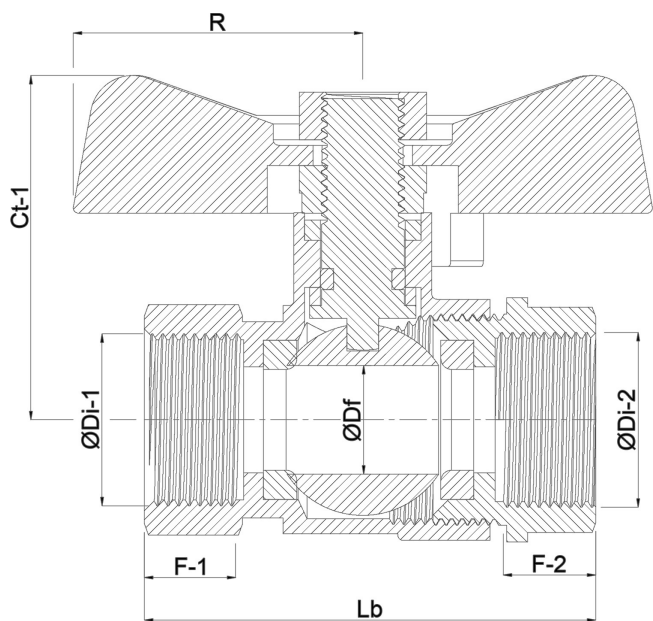

# Profec Zweiteiliger Kugelhahn Edelstahl 316 1" Innengewinde 50bar (0090984)

**REBER**  
Bewässerungssysteme

# TECHNISCHE DATEN

|                      |               |
|----------------------|---------------|
| Werkstoff            | Edelstahl 316 |
| Bedienung            | Flügelgriff   |
| Griff-Farbe          | Blau          |
| Material Hebel/Griff | Edelstahl     |
| Material Dichtung    | PTFE          |
| Anschluss            | Innengewinde  |
| Arbeitsdruck         | 50 bar        |
| Maß                  | 1"            |

# ABMESSUNGEN

|       |         |
|-------|---------|
| Ct-1  | 53 mm   |
| F-1   | 16.5 mm |
| F-2   | 16.5 mm |
| Lb    | 75,2 mm |
| R     | 30 mm   |
| ØDf   | 25 mm   |
| ØDi-1 | 1 "     |

ØDi-2

1 "