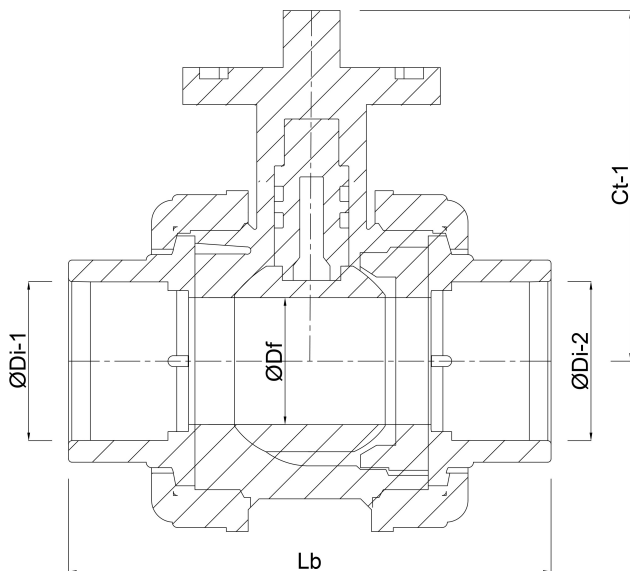

Maß 32 mm

# ABMESSUNGEN

Ct-1 71.5 mm

Lb 108 mm

ØDf 25 mm

ØDi-1 32 mm

ØDi-2 32 mm

**Generiert am: 25.05.2026**

Reber Beregnung GmbH  
Gottlieb Daimler Str. 2  
67227 Frankenthal  
Deutschland  
+49 (0) 6233 3772 - 0  
[info@reberberegnung.de](mailto:info@reberberegnung.de)  
<http://www.reberberegnung.de>