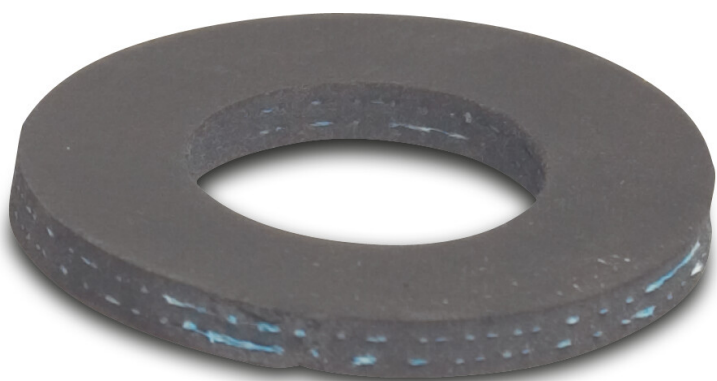

# Flanschdichtung SBR DN50 x 61 mm x 95 mm Schwarz PN6 (1180270)

**REBER**  
Bewässerungssysteme

# TECHNISCHE DATEN

Farbe Schwarz

Werkstoff SBR

Flansch PN6

Temperaturbereich -20°C - 80°C

Maß DN50 x 61 mm x 95 mm

Innen ø 61 mm

Außen ø 95 mm