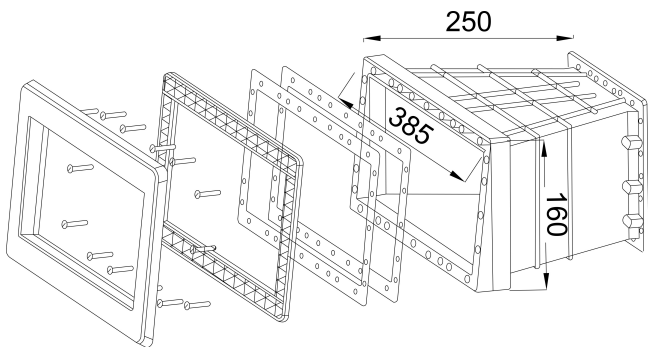

**Ocean Skimmer Breitmaul
Verlängerung ABS 250 mm x
385 mm Weiß Typ Standard 6
degree slope (7025107)**

ocean.

REBER
Bewässerungssysteme

TECHNISCHE DATEN

Farbe	Weiß
Typ	Standard 6 degree slope
Werkstoff	ABS/Edelstahl
Maß	250 mm x 385 mm
Länge	250 mm
Breite	385 mm

ABMESSUNGEN

H	160 mm
---	--------

Generiert am: 15.01.2026

Reber Beregnung GmbH
Gottlieb Daimler Str. 2
67227 Frankenthal

REBER
Bewässerungssysteme

Deutschland
+49 (0) 6233 3772 - 0
info@reberberegnung.de
<http://www.reberberegnung.de>