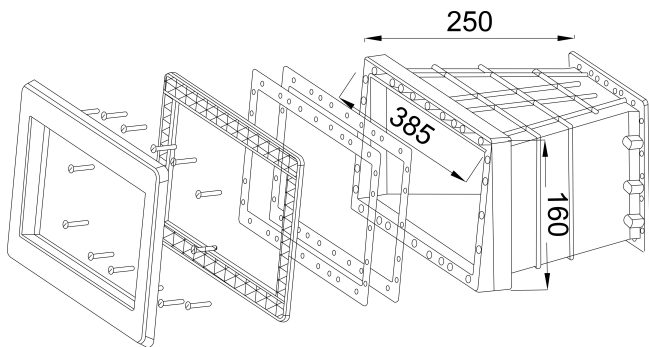

**Ocean Skimmer Breitmaul
Verlängerung ABS 250 mm x
385 mm Weiß Typ Standard 6
degree slope (7025107)**

ocean.

REBER
Bewässerungssysteme

TECHNISCHE DATEN

Farbe	Weiß
Typ	Standard 6 degree slope
Werkstoff	ABS/Edelstahl
Maß	250 mm x 385 mm
Länge	250 mm
Breite	385 mm

ABMESSUNGEN

H	160 mm
---	--------

Generiert am: 09.03.2026

Reber Beregnung GmbH
Gottlieb Daimler Str. 2
67227 Frankenthal

REBER
Bewässerungssysteme

Deutschland
+49 (0) 6233 3772 - 0
info@reberberegnung.de
<http://www.reberberegnung.de>