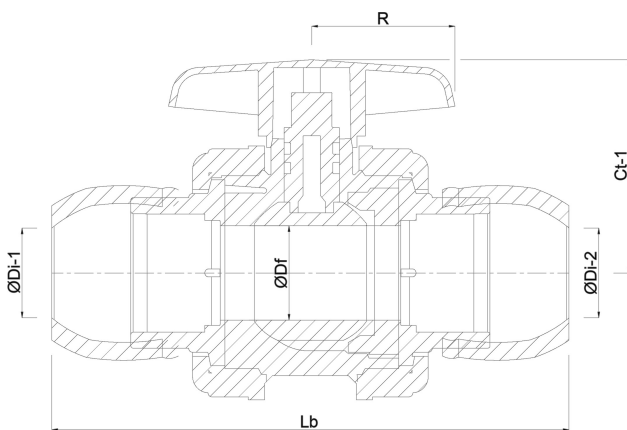

Material Hebel/Griff PVC-U

Gehäusekonstruktion 3-teilig

Material Gehäuse PP

Material Dichtung hytrel/EPDM

Anschluss Klemm

Max. Temperatur 60 °C

Minimale Mediumtemperatur 0 °C
(kontinuierlich)

Arbeitsdruck 10 bar

Maß 20 mm

DN 15

ABMESSUNGEN

Ct-1 45 mm

Lb 132 mm

R 35 mm

ØDf 15 mm

ØDi-1 20 mm

ØDi-2 20 mm

PRODUKTINFORMATIONEN

Mit gesicherter Kugel.

Generiert am: 24.05.2026

REBER
Bewässerungssysteme

Reber Beregnung GmbH
Gottlieb Daimler Str. 2
67227 Frankenthal
Deutschland
+49 (0) 6233 3772 - 0
info@reberberegnung.de
<http://www.reberberegnung.de>