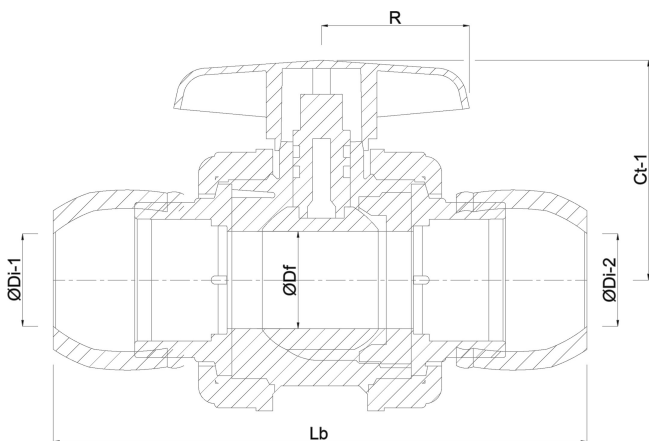

Material Hebel/Griff PVC-U

Gehäusekonstruktion 3-teilig

Material Gehäuse PP

Material Dichtung hytrel/EPDM

Anschluss Klemm

Max. Temperatur 60 °C

Minimale Mediumtemperatur 0 °C
(kontinuierlich)

Arbeitsdruck 10 bar

Maß 20 mm

DN 15

ABMESSUNGEN

Ct-1 45 mm

Lb 132 mm

R 35 mm

ØDf 15 mm

ØDi-1 20 mm

ØDi-2 20 mm

PRODUKTINFORMATIONEN

Mit gesicherter Kugel.

Generiert am: 08.03.2026

REBER
Bewässerungssysteme

Reber Beregnung GmbH
Gottlieb Daimler Str. 2
67227 Frankenthal
Deutschland
+49 (0) 6233 3772 - 0
info@reberberegnung.de
<http://www.reberberegnung.de>