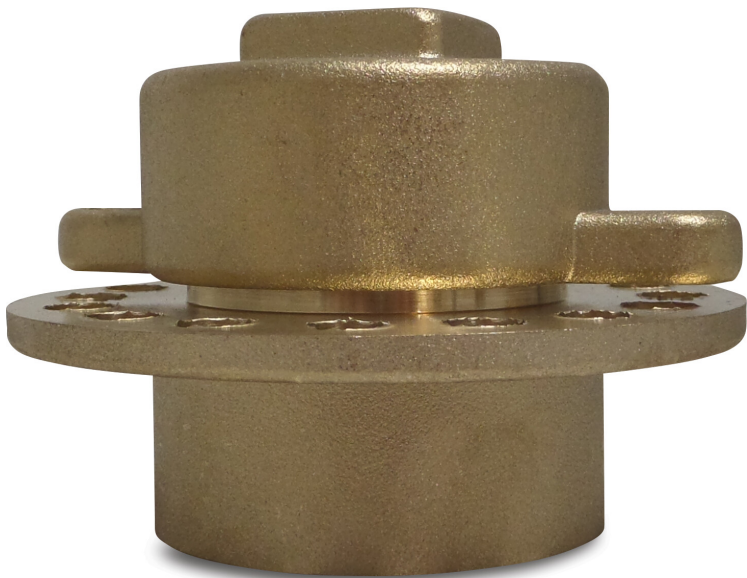

Profec Ladekombination Messing 1 1/2" Innengewinde (7003625)

REBER
Bewässerungssysteme

TECHNISCHE DATEN

Werkstoff	Messing
Anschluss	Innengewinde
Maß	1 1/2"

Generiert am: 24.05.2026

Reber Beregnung GmbH
Gottlieb Daimler Str. 2
67227 Frankenthal
Deutschland
+49 (0) 6233 3772 - 0
info@reberberegnung.de
<http://www.reberberegnung.de>

REBER
Bewässerungssysteme