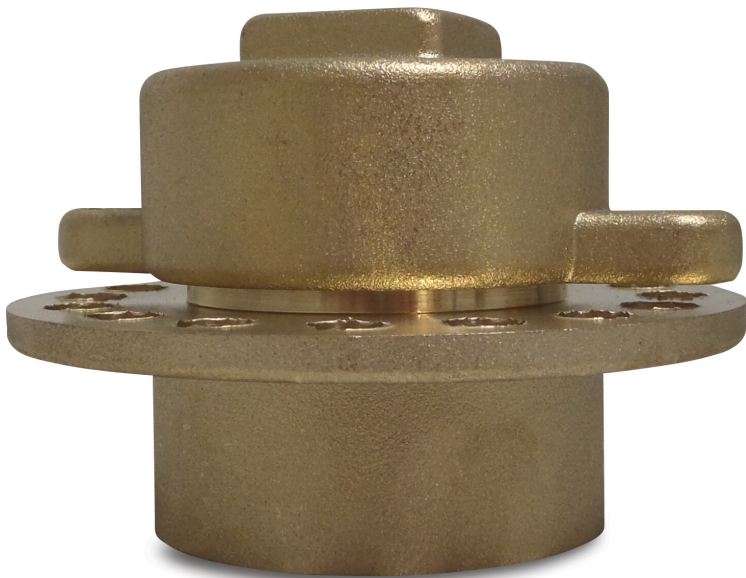

Profec Ladekombination Messing 1 1/2" Innengewinde (7003625)

REBER
Bewässerungssysteme

TECHNISCHE DATEN

Werkstoff	Messing
Anschluss	Innengewinde
Maß	1 1/2"

Generiert am: 08.03.2026

Reber Beregnung GmbH
Gottlieb Daimler Str. 2
67227 Frankenthal
Deutschland
+49 (0) 6233 3772 - 0
info@reberberegnung.de
<http://www.reberberegnung.de>

REBER
Bewässerungssysteme