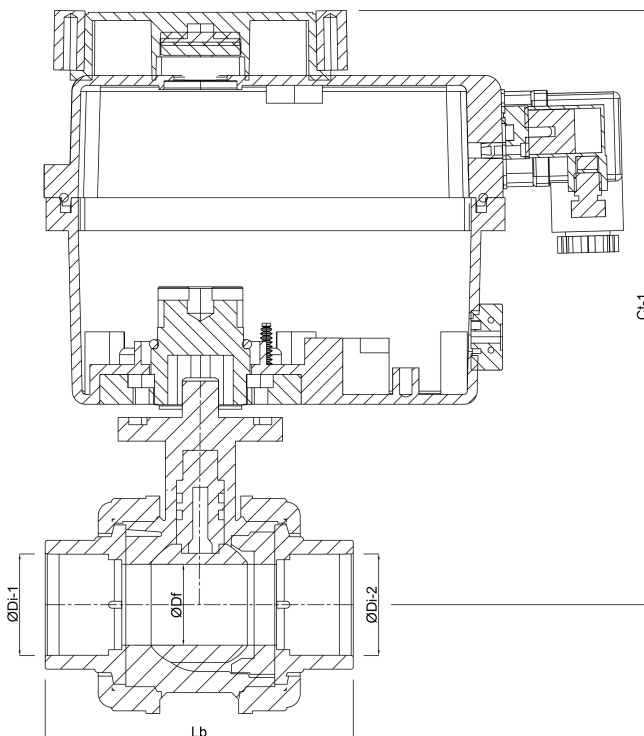

Profec Kugelhahn PVC-U 25 mm Klebemuffe 16bar 24- 240VAC/VDC Grau Typ Safe mit Actuator J4C S20 (7018919)

REBER
Bewässerungssysteme

TECHNISCHE DATEN

Farbe	Grau
Typ	Safe mit Actuator J4C S20
Werkstoff	PVC-U
Bedienung	Elektromotor
Gehäusekonstruktion	3-teilig
Schaltzeit	15 Sek.
Material Gehäuse	PVC-U
Material Dichtung	hytrel/EPDM
Anschluss	Klebemuffe
Spannung	24-240VAC/VDC
Max. Temperatur	60 °C
Maximale Umgebungstemperatur	-10 - +60 °C
Arbeitsdruck	16 bar
Maß	25 mm

ABMESSUNGEN

Ct-1 230.5 mm

Lb 112 mm

ØDf 20 mm

ØDi-1 25 mm

ØDi-2 25 mm

PRODUKTINFORMATIONEN

Anschluss nach DIN 43650