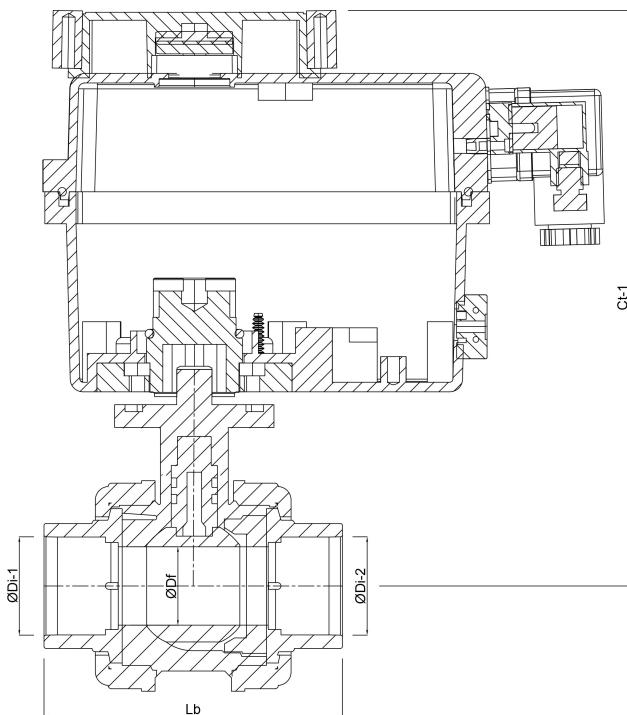

Profec Kugelhahn PVC-U 25 mm Klebemuffe 16bar 24- 240VAC/VDC Grau Typ Safe mit Actuator J4C S20 (7018919)

REBER
Bewässerungssysteme

TECHNISCHE DATEN

Farbe	Grau
Typ	Safe mit Actuator J4C S20
Werkstoff	PVC-U
Bedienung	Elektromotor
Gehäusekonstruktion	3-teilig
Schaltzeit	15 Sek.
Material Gehäuse	PVC-U
Material Dichtung	hytrel/EPDM
Anschluss	Klebemuffe
Spannung	24-240VAC/VDC
Max. Temperatur	60 °C
Maximale Umgebungstemperatur	-10 - +60 °C
Arbeitsdruck	16 bar
Maß	25 mm

ABMESSUNGEN

Ct-1 230.5 mm

Lb 112 mm

ØDf 20 mm

ØDi-1 25 mm

ØDi-2 25 mm

PRODUKTINFORMATIONEN

Anschluss nach DIN 43650