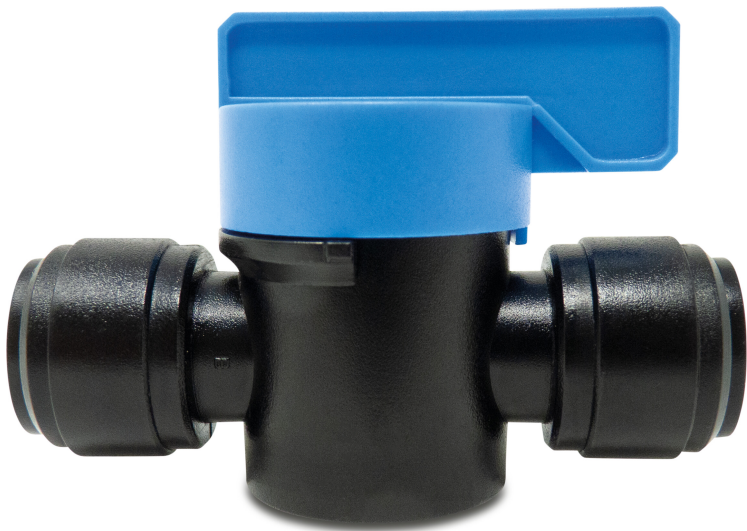

**Kugelhahn POM 12 mm
Einsteck 14bar Schwarz WRAS
Typ Aquaspeed (7029848)**

REBER
Bewässerungssysteme

TECHNISCHE DATEN

Farbe Schwarz

Typ Aquaspeed

Werkstoff POM

Zulassung WRAS

Material Dichtung EPDM

Anschluss Einsteck

Temperaturbereich -20°C - 100°C

Maß 12 mm

Arbeitsdruck 14 bar

Generiert am: 26.05.2026

Reber Beregnung GmbH
Gottlieb Daimler Str. 2
67227 Frankenthal
Deutschland
+49 (0) 6233 3772 - 0
info@reberberegnung.de
<http://www.reberberegnung.de>

REBER
Bewässerungssysteme