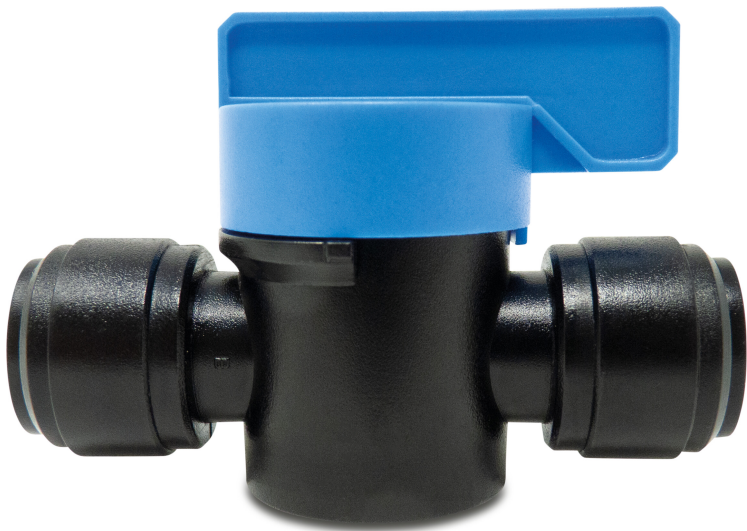

**Kugelhahn POM 12 mm
Einsteck 14bar Schwarz WRAS
Typ Aquaspeed (7029848)**

REBER
Bewässerungssysteme

TECHNISCHE DATEN

Farbe Schwarz

Typ Aquaspeed

Werkstoff POM

Zulassung WRAS

Material Dichtung EPDM

Anschluss Einsteck

Temperaturbereich -20°C - 100°C

Maß 12 mm

Arbeitsdruck 14 bar

Generiert am: 10.03.2026

Reber Beregnung GmbH
Gottlieb Daimler Str. 2
67227 Frankenthal
Deutschland
+49 (0) 6233 3772 - 0
info@reberberegnung.de
<http://www.reberberegnung.de>

REBER
Bewässerungssysteme