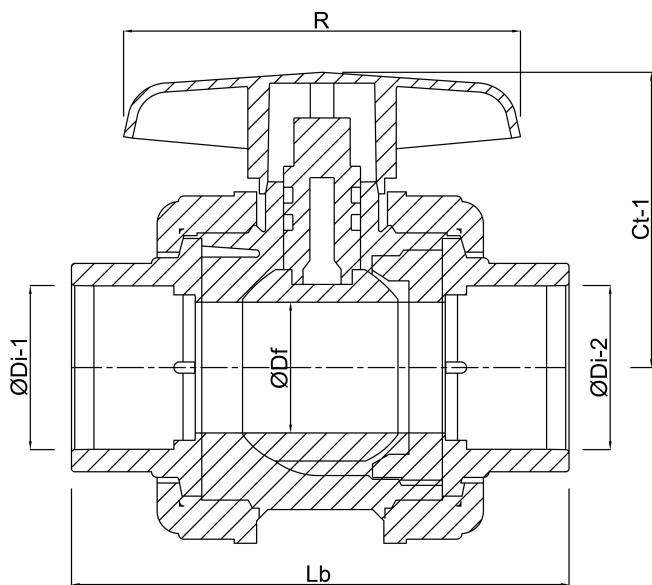

Material Gehäuse PVC-U

Material Dichtung PE/EPDM

Anschluss Klebemuffe

Temperaturbereich 10°C - 60°C

Maß 90 mm

DN 80

Arbeitsdruck 10 bar

# ABMESSUNGEN

Ct-1 165 mm

Lb 269 mm

R 215 mm

ØDf 80 mm

ØDi-1 90 mm

ØDi-2 90 mm

**Generiert am: 07.03.2026**