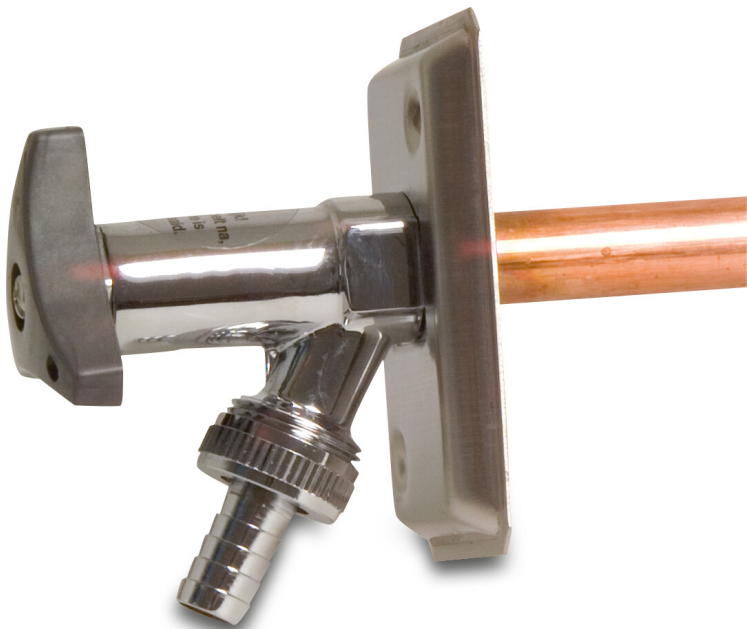

Bonfix Frostsicheres Auslaufventil Messing Verchromt 1/2" x 12 mm Kapillare x Schlauchtülle (0700952)

 **bonfix**[®]
the fitting factory

REBER
Bewässerungssysteme

TECHNISCHE DATEN

Werkstoff	Messing
Oberflächenbehandlung	Verchromt
Bedienung	Knopf
Anschluss	Kapillare x Schlauchtülle
Maß	1/2" x 12 mm
Länge	500 mm