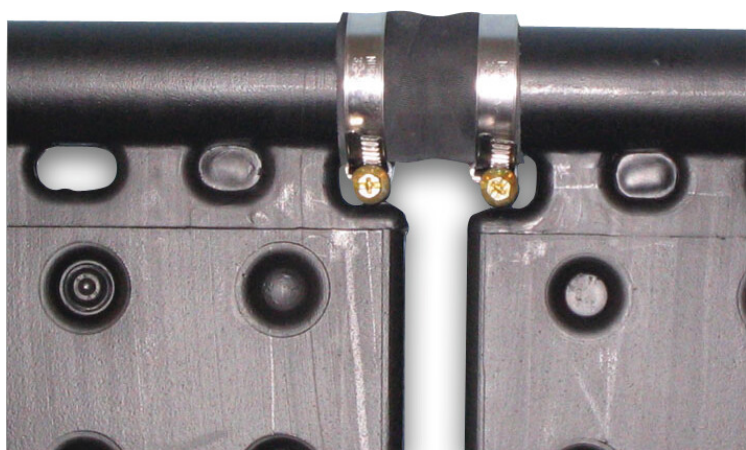

# Verbinder Schlauch 38 mm x 5 mm x 60 mm (0502180)

**REBER**  
Bewässerungssysteme

# TECHNISCHE DATEN

Maß

38 mm x 5 mm x 60 mm

**Generiert am: 08.03.2026**

Reber Beregnung GmbH  
Gottlieb Daimler Str. 2  
67227 Frankenthal  
Deutschland  
+49 (0) 6233 3772 - 0  
[info@reberberegnung.de](mailto:info@reberberegnung.de)  
<http://www.reberberegnung.de>