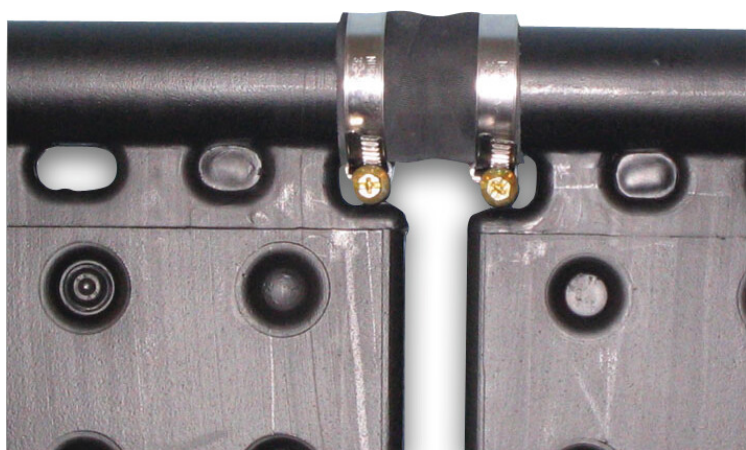

Verbinder Schlauch 38 mm x 5 mm x 60 mm (0502180)

REBER
Bewässerungssysteme

TECHNISCHE DATEN

Maß

38 mm x 5 mm x 60 mm

Generiert am: 23.05.2026

Reber Beregnung GmbH
Gottlieb Daimler Str. 2
67227 Frankenthal
Deutschland
+49 (0) 6233 3772 - 0
info@reberberegnung.de
<http://www.reberberegnung.de>

REBER
Bewässerungssysteme