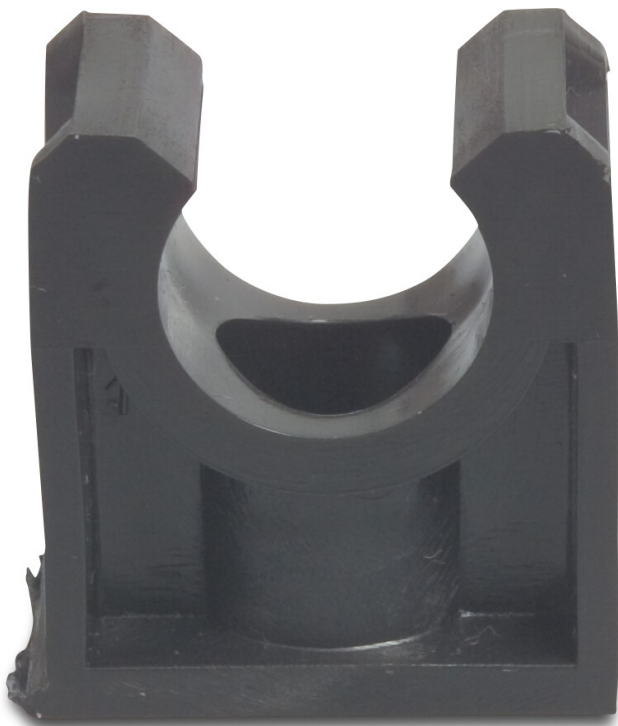

# Rohrschelle PE 25 mm Schwarz

## Typ HT (0100673)

**REBER**  
Bewässerungssysteme

# TECHNISCHE DATEN

Farbe	Schwarz
-------	---------

Typ	HT
-----	----

Werkstoff	PE
-----------	----

Maß	25 mm
-----	-------

**Generiert am: 22.05.2026**

Reber Beregnung GmbH  
Gottlieb Daimler Str. 2  
67227 Frankenthal  
Deutschland  
+49 (0) 6233 3772 - 0  
[info@reberberegnung.de](mailto:info@reberberegnung.de)  
<http://www.reberberegnung.de>